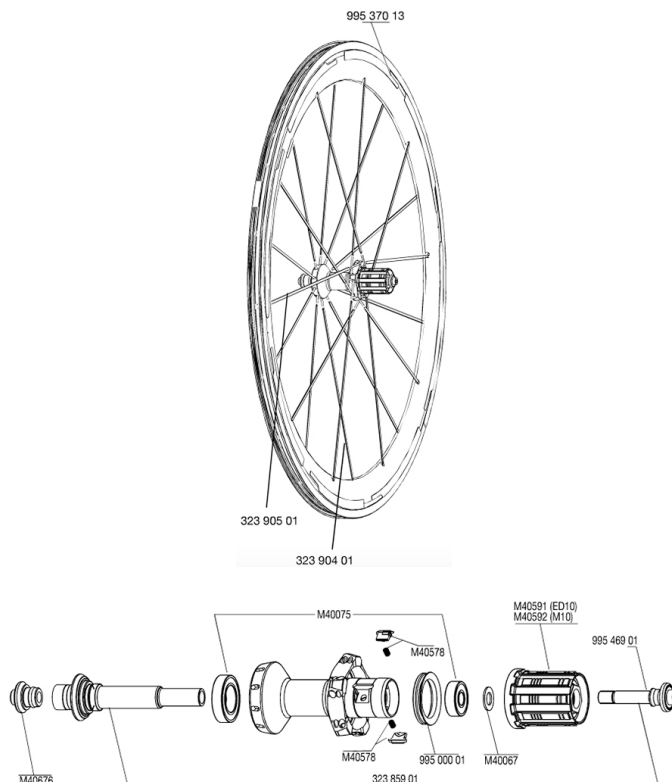

Spécifications
POIDS ROUES

MAVIC COSMIC CARBONE SL PREMIUM

RÉFÉRENCES ROUES

JANTES

&NBSP;:

99537013 JANTE COSMIC CARBONE PREMIUM SL ARRIERE

RAYONS

32390501 RAY. ORL CARBONE SL ULTRA AERO 289mm
32390401 RAY. CRL CARBONE SL ULTRA AERO 307mm