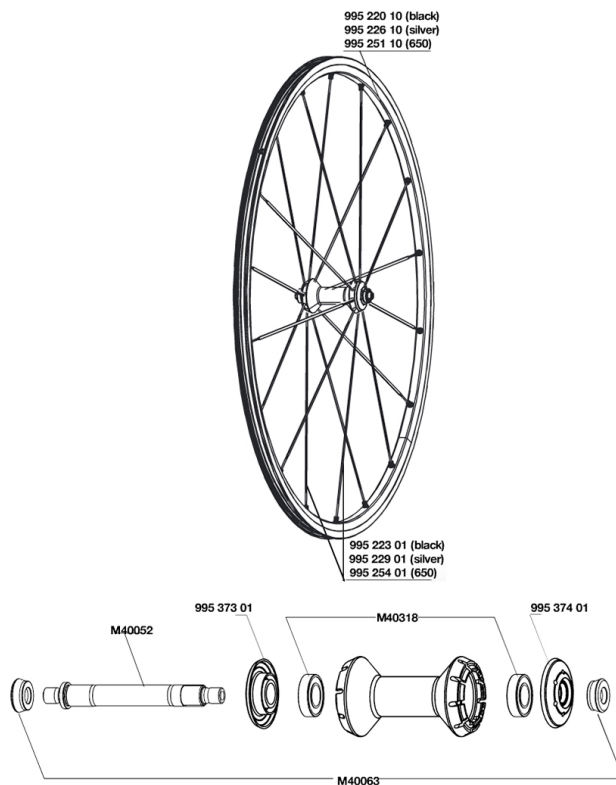

RÉFÉRENCES ROUES