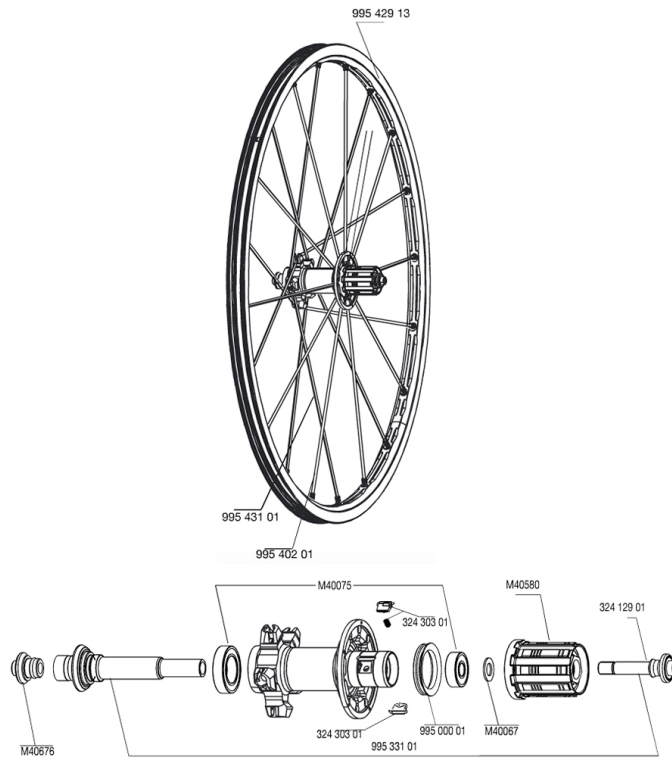

RÄFÄRENCES ROUES

MAVIC *CROSSMAX SLR DISC*

Spécifications
POIDS ROUES

CROSSMAX SLR DISC LEFTY

Spécifications
POIDS ROUES

CROSSMAX SLR DISC LEFTY

50

2007

REAR

Spécifications

POIDS ROUES

RÉFÉRENCES ROUES

MAVIC *CROSSMAX ST*

Spécifications
POIDS ROUES

RÄFÄRENCES ROUES

MAVIC **CROSSMAX ST**