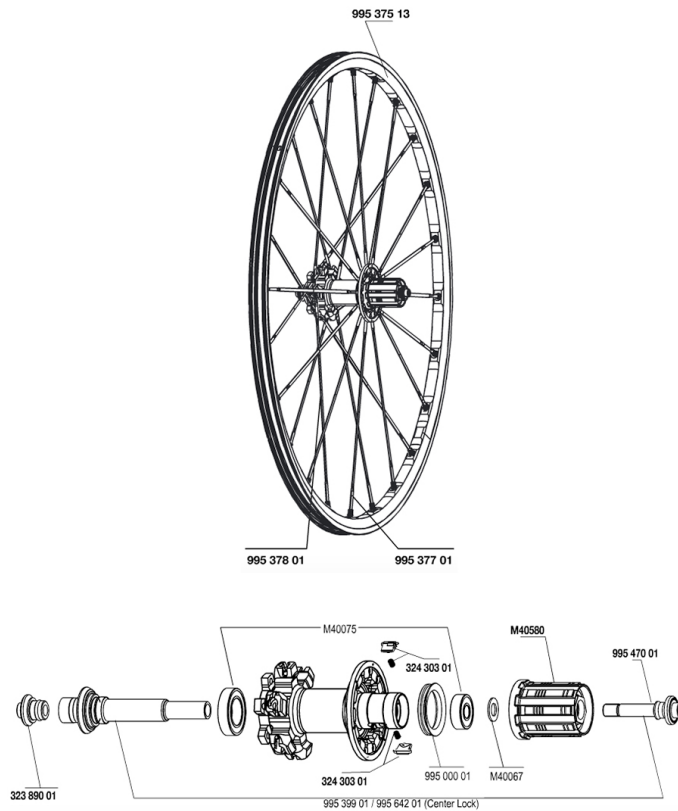

Spécifications
POIDS ROUES

MAVIC *CROSSMAX SL DISC 07*

Spécifications
POIDS ROUES

RÉFÉRENCES ROUES

MAVIC *CROSSMAX SL DISC 07*

Spécifications
POIDS ROUES

MAVIC *CROSSMAX SLR DISC*

Spécifications
POIDS ROUES

RÄFÄRENCES ROUES

MAVIC *CROSSMAX SLR DISC*

Spécifications
POIDS ROUES

CROSSMAX SLR DISC LEFTY

Spécifications
POIDS ROUES

CROSSMAX SLR DISC LEFTY

50

2007