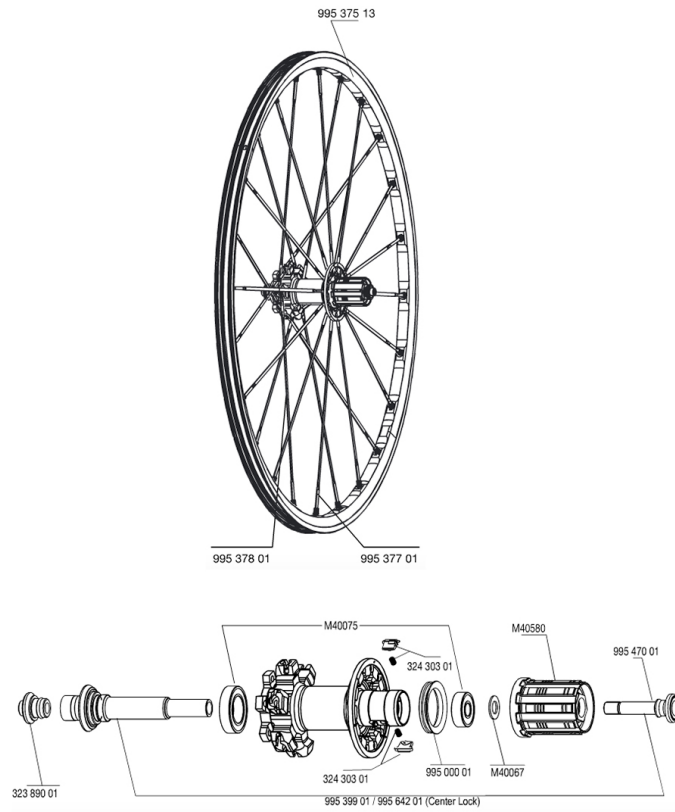

RÄFÄRENCES ROUES

MAVIC *CROSSMAX SLR DISC*

Spécifications
POIDS ROUES

CROSSMAX SLR DISC LEFTY

Spécifications
POIDS ROUES

CROSSMAX SLR DISC LEFTY

50

2007