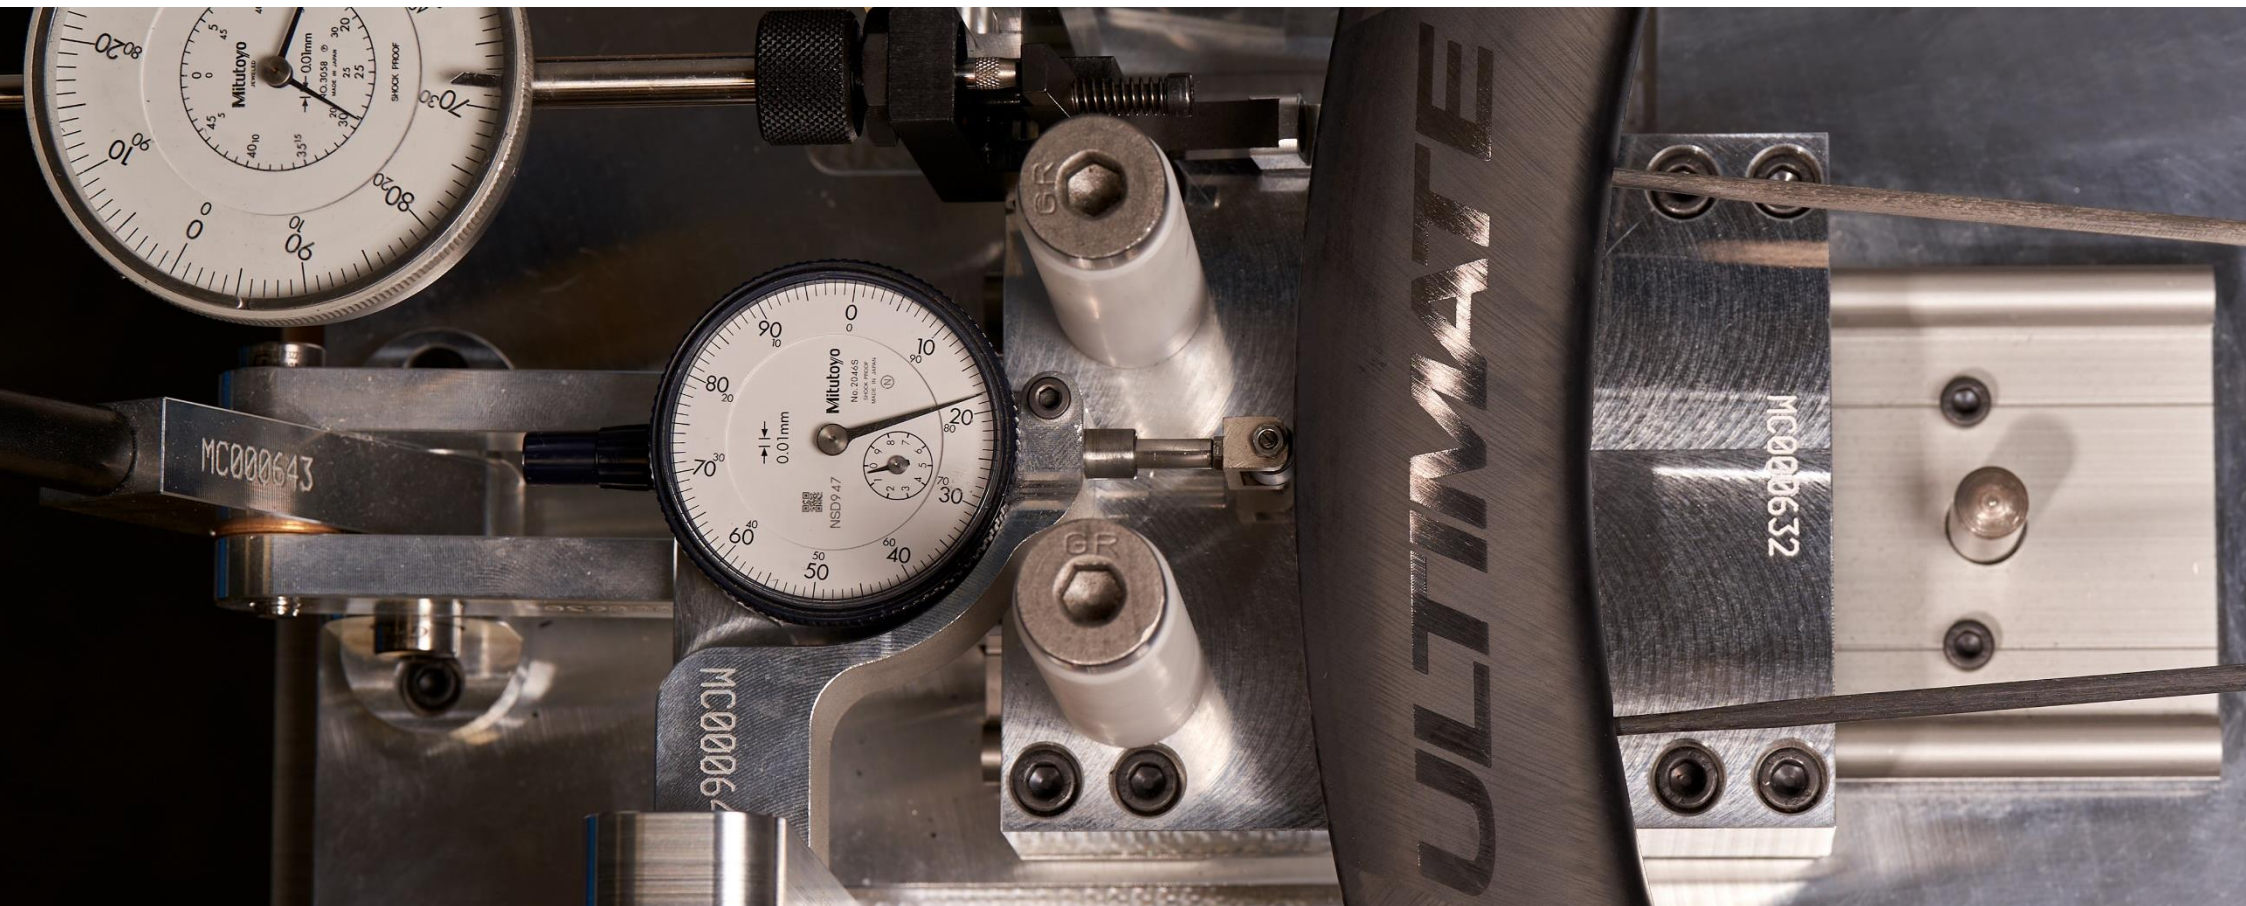

ETRTO / ISO RECOMMENDED RIM-TYRE COMBINATION

Summary

Tubeless 29" / 700C.....	2
Tubetype 29" / 700C.....	3
Tubeless 27.5" / 650B.....	4
Tubetype 27.5" / 650B.....	5
Tubeless 26".....	6
Tubetype 26".....	7