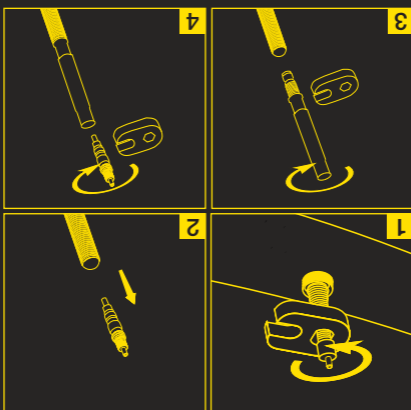

401 742 01

28mm VALVE EXTENSION

Only for Innertube with removable valve core

Uniquement pour chambre à air avec valve démontable

Nur für Schlauch mit austauschbarem Ventileinsatz