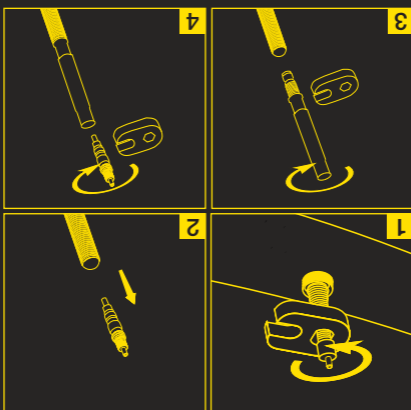

# 48mm VALVE EXTENSION

Only for Innertube with removable valve core

Uniquement pour chambre à air avec valve démontable

Nur für Schlauch mit austauschbarem Ventileinsatz