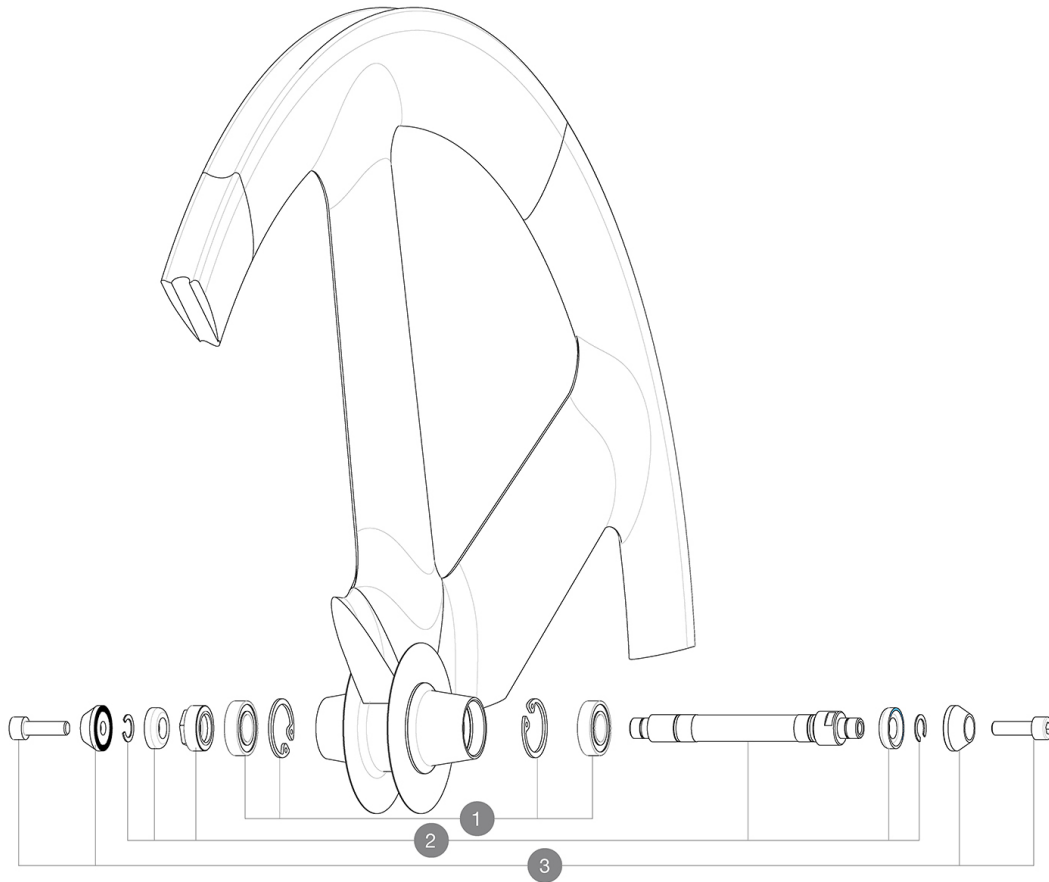

**REFERENZEN RÄDER**

111554 IO TRACK TUBULAR FRT

**HUB SHELLS**

<b>1</b>	M40131	KIT BEARINGS FRONT 12x24x6 6901 (iO track)
<b>2</b>	M40130	FRONT IO AXLE + ADJUSTING NUT
<b>3</b>	M40124	M6 AXLE BOLTS FRT TRACK WHEEL

**GELIEFERT MIT**

Achsmuttern	
Achsmuttern	
LaufRad-Tasche	
LaufRad-Tasche	
Ventil-VerlÄngerung	
Ventil-VerlÄngerung	
Bedienungsanleitung	
Bedienungsanleitung	

**Specifications****FELGEN**

- **Empfohlene Reifenbreite** : 19 bis 28 mm

**RADNABE**

- **NabenÄrper** : Aluminium
- **NabenÄrper** : Aluminium
- **Farbe** : schwarz
- **Achs-Material (VR und HR)** : Aluminium
- **Achs-Material** : Aluminium

QRM

QRM

**RADGEWICHTE**