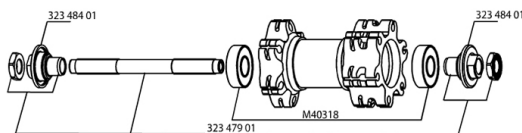

REFERENZEN RÄDER

117786 CROSSRIDE UB/D011D6TSilvFRT

117788 CROSSRIDE UB/D011D6TSilv PR

RIMS

&NBSP;:

12021715 FRONT/REAR CROSSRIDE UB DISC 11 RIM

SPOKES

99689201 12 SPOKES CROSSRIDE UB/DISC 09 262mm

HUB SHELLS

M40318 HUB BEARING KIT 6001

32348401 EXPANSIBLE BEARINGS SUPPORT

32347901 F.AXLE XLD/XMAX EN/COSMOS/KSY.

MAVIC **CROSSRIDE UB/DISC 011****GELIEFERT MIT**

Schnellspanner BR101	
Felgenband	
Bedienungsanleitung	

Specifications**FELGEN**

- **Material** : 6106er Aluminium
- **Felgenstoss** : gesteckt
- **Felgenbohrungen** : herkömmlich
- **Speichenansetzen** : mit H2-Technologie
- **Bremsflanken** : UB Control
- **Ventilloch-Durchmesser** : 8,5 mm (mit Reduzierstück)
- **Bereifung** : Drahtreifen
- **Innenbreite** : 19 mm
- **ETRTO-Dimension** : 559 x 19c
- **Empfohlene Reifenbreite** : 1,5" bis 2,3"

SPEICHEN

- **Material** : Stahl
- **Speichen** : gerade, mit Aero-Profil
- **Speichennippel** : Messing, mit selbstsicherndem Gewinde
- **Speichenzahl** : je 24 vorne und hinten
- **Einspeichung** : 2fach gekreuzt (VR und HR)