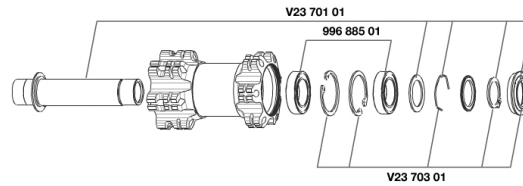

REFERENZEN RÄDER

325520 CROSSRIDE D013 15mm FRT

RIMS

&NBSP;;

35124015 "FRONT/REAR CROSSRIDE DISC 26"" 2013 9/9mm RIM"

SPOKES

99687501 12 SPOKES CROSSRIDE DISC 09 263mm

HUB SHELLS

V2371101 KIT FRONT QRM AXLE 100mm/BOOST 110mm

99688501 BEARING KIT 9/15 D6T HUB

V2370301 FRONT AUTO ADJUST.PLAY KIT 15MM AXLE

MAVIC Crossride**GELIEFERT MIT**

| | |
|-----------------------------|--|
| Felgenband | |
| Felgenband | |
| 12x142-mm-Adapter (fÄ¼r HR) | |
| 12x142-mm-Adapter (fÄ¼r HR) | |
| Ventil-ReduzierstÄ¼ck | |
| Ventil-ReduzierstÄ¼ck | |
| Bedienungsanleitung | |
| Bedienungsanleitung | |

Specifications**FELGEN**

- **Material** : 6106er Aluminium
- **Material** : 6106er Aluminium
- **Farbe** : schwarz anodisiert
- **Felgenstoss** : gesteckt
- **Felgenstoss** : gesteckt
- **Felgenbohrungen** : herkömmlich
- **Felgenbohrungen** : herkömmlich
- Felgenprofil fÄ¼r Scheibenbremsen optimiert
- **SpeichenÄ¼sen** : mit H2-Technologie
- **Ventilloch-Durchmesser** : 8,5 mm (mit ReduzierstÄ¼ck)
- Felgenprofil fÄ¼r Scheibenbremsen optimiert
- **Bereifung** : Drahtreifen
- **Innenbreite** : 19 mm
- **Ventilloch-Durchmesser** : 8,5 mm (mit ReduzierstÄ¼ck)
- **Bereifung** : Drahtreifen
- **ETRTO-Dimension** : 559 x 19c
- **ETRTO-GrÄ¼sse 650B/27.5"** : 584 x 19c
- **Innenbreite** : 19 mm
- **ETRTO-GrÄ¼sse** : 622 x 19c
- **ETRTO-Dimension** : 559 x 19c
- **Empfohlene Reifenbreite** : 1,5" bis 2,3"
- **Empfohlene Reifenbreite** : 1,5" bis 2,3"

SPEICHEN

- **Material** : Stahl
- **Material** : Stahl
- **Speichen** : gerade, mit Aero-Profil
- **Speichen** : gerade, mit Aero-Profil
- **Farbe** : schwarz
- **Speichennippel** : Messing, selbstsichernd
- **Speichennippel** : Messing, mit selbstsicherndem Gewinde
- **Speichenzahl** : je 24 vorne und hinten
- **Speichenzahl** : je 24 vorne und hinten
- **Einspeichung** : 2fach gekreuzt (VR und HR)
- **Einspeichung** : 2fach gekreuzt (VR und HR)