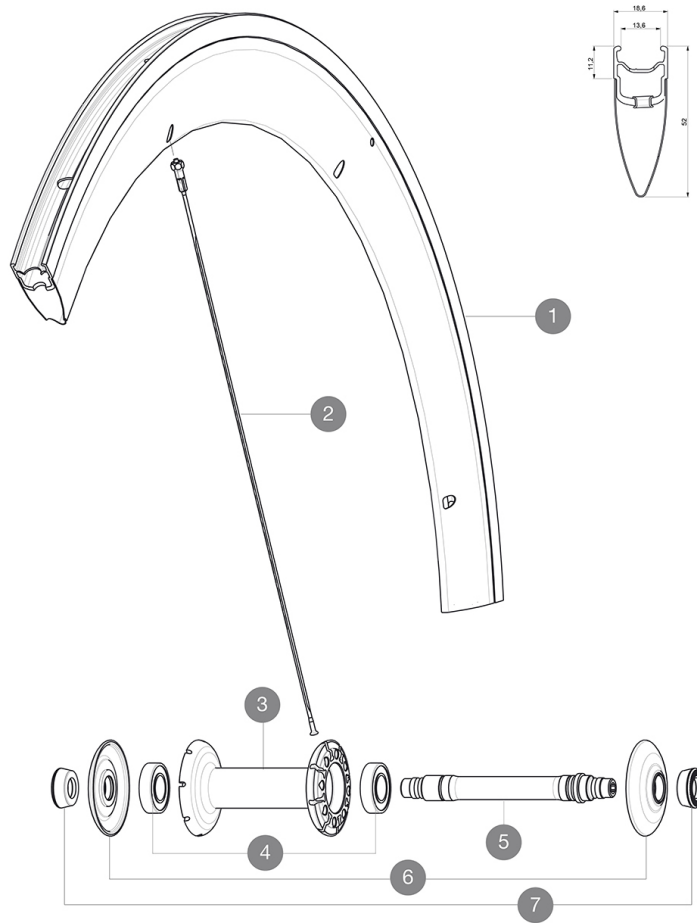

REFERENZEN RÄDER

325653 COSMIC CARB SLE 013 FRT WTS

RIMS

&NBSP;:

1 30972410 FRONT COSMIC CARBONE SLE RIM

SPOKES

2 36644501 10 BLK AERO SPOKES FRONT/NON DRIVE SIDE CC SLS 289mm

HUB SHELLS

Schnellspanner BR601	
Schnellspanner BR601	
LaufRad-Taschen	
LaufRad-Taschen	
1 Paar Bremsbeläge f1/4r Exalith-Bremsflanken	
1 Paar Bremsbeläge f1/4r Exalith-Bremsflanken	
Ventil-Verlängerung	
Multifunktions-Einstellschlüssel	
Multifunktions-Einstellschlüssel	
Bedienungsanleitung	
Bedienungsanleitung	

Specifications

FELGEN

- **Material** : Maxtal und Carbon (12K)
- **Material** : Maxtal und Carbon (12K)
- **Profilhöhe** : 52 mm
- **Farbe** : Carbon natur
- **Felgenstoss** : SUP
- **Profilhöhe** : 52 mm
- **Speichen** : ohne
- **Felgenstoss** : SUP
- **Felgenbohrungen** : herkömmlich
- **Bremsflanken** : Exalith 2
- **Speichen** : einfach
- **Gewichts-Tuning** : ISM
- **Ventilloch-Durchmesser** : 6,5 mm
- **Bremsflanken** : Exalith 2
- **Bereifung** : Drahtreifen
- **Gewichts-Tuning** : ISM
- **Ventilloch-Durchmesser** : 6,5 mm
- **Bereifung** : Drahtreifen
- **ETRTO-Dimension** : 622 x 13c
- **ETRTO-Dimension** : 622 x 13c
- **Empfohlene Reifenbreite** : 19 bis 28 mm
- **Empfohlene Reifenbreite** : 19 bis 28 mm

SPEICHEN

- **Material** : Stahl
- **Material** : Stahl
- **Speichen** : gerade, mit Aero-Profil, doppel-
- **Speichen** : gerade, mit Aero-Profil, doppel-

RADNABE

- **Nabenkörper (VR und HR)** : Aluminium
- **Nabenkörper (VR und HR)** : Aluminium
- **Farbe** : schwarz
- **Achs-Material (VR und HR)** : Aluminium
- **Achs-Material (VR und HR)** : Aluminium
- QRM+
- FTS-L (Stahl)
- QRM+
- FTS-L (Stahl)