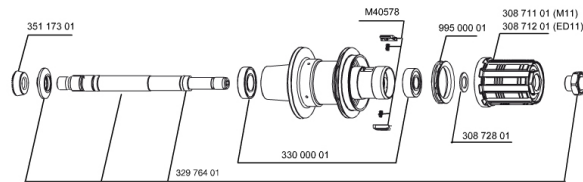

REFERENZEN RÄDER

HUB SHELLS

32976401	REAR AXLE KIT COMETE 2013
30871201	FTS-L FREEWHEEL BODY ED11 2013 (8 or 9mm axle compatible)
M40578	FTSL PAWLS KIT (ROAD WHEELS)
33000001	REAR HUB B9+6901 BEARINGS 2013
30871101	FTS-L FREEWHEEL BODY HG11 2013 (8 or 9mm axle compatible)
30872801	SET OF 3 INTERNAL SILVER SPACERS 9mm FTS-L 2013
99500001	FTSL/FTSX FREEHUB BODY SEAL

ADAPTERS

35117301	FRONT OR REAR FORK REST KIT R-SYS 2013
----------	--

MAVIC Comete Road

GELIEFERT MIT

Schnellspanner BR601	
Schnellspanner BR601	
LaufRad-Tasche	
LaufRad-Tasche	
1 Paar BremsbelÄge fÄ¼r Exalith-Bremsflanken	
1 Paar BremsbelÄge fÄ¼r Exalith-Bremsflanken	
Ventil-VerÄÄnderung	
Ventil-VerÄÄnderung	
Multifunktions-EinstellschlÄssel	
Multifunktions-EinstellschlÄssel	
Bedienungsanleitung	
Bedienungsanleitung	

Specifications

FELGEN

- **Empfohlene Reifenbreite** : 19 bis 28 mm

RADNABE

- **NabenÄÄrper (HR)** : Aluminium
- **NabenÄÄrper (HR)** : Aluminium
- **Farbe** : schwarz
- **Achs-Material (VR und HR)** : Aluminium
- QRM+
- FTS-L (Stahl)
- **Achs-Material (HR)** : Titan und Aluminium
- QRM+
- FTS-L (Stahl)