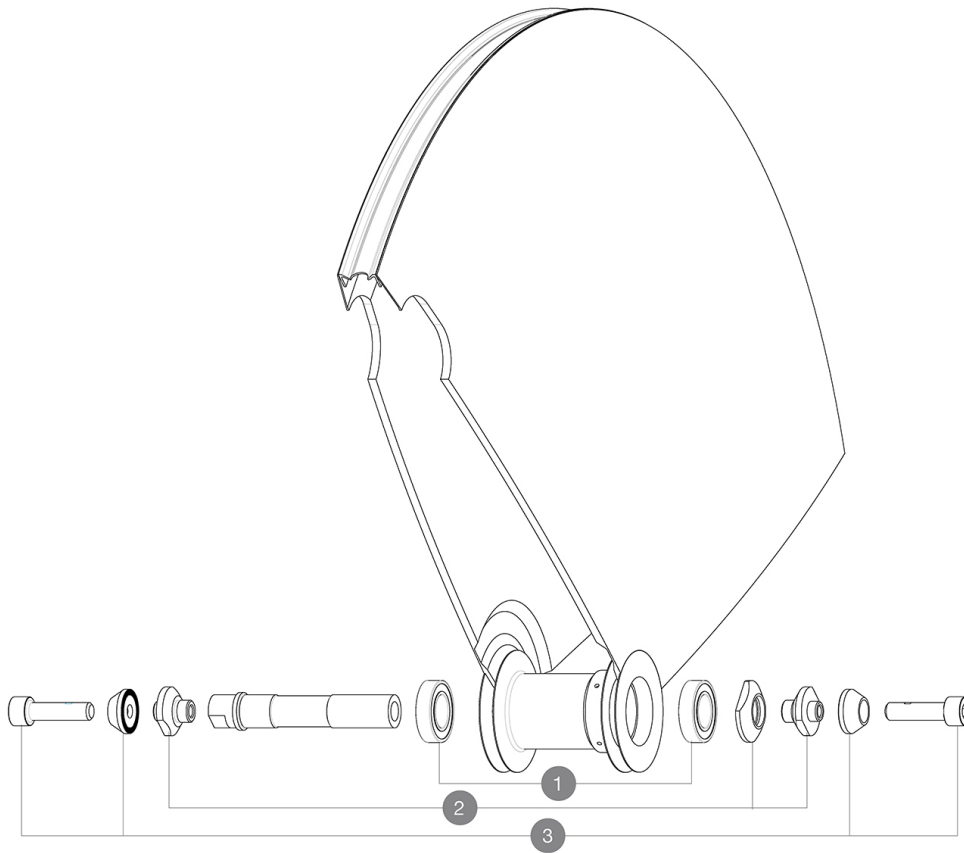

## REFERENZEN RÄDER

327309 COMETE TRACK 013 TUBULAR FRT

### HUB SHELLS

1	M40129	KIT 2 BEARINGS 6902 15x28x7
2	11188701	COMETE FRONT AXLE TRACK
3	M40124	M6 AXLE BOLTS FRT TRACK WHEEL

**MAVIC** *Comete Track***GELIEFERT MIT**

Achsmuttern	
Achsmuttern	
LaufRad-Tasche	
LaufRad-Tasche	
Ventil-VerlÄngerung	
Ventil-VerlÄngerung	
Ritzel-Verschlussring	
Ritzel-Verschlussring	
Bedienungsanleitung	
Bedienungsanleitung	

**Specifications****FELGEN**

- **Empfohlene Reifenbreite** : 19 bis 28 mm

**RADNABE**

- **NabenÄrper** : Aluminium
- **NabenÄrper** : Aluminium
- **Farbe** : schwarz
- **Achs-Material (VR und HR)** : Aluminium

QRM

- **Achs-Material** : Aluminium

Schraubritzel

QRM

Schraubritzel

**RADGEWICHTE**

Radgewicht