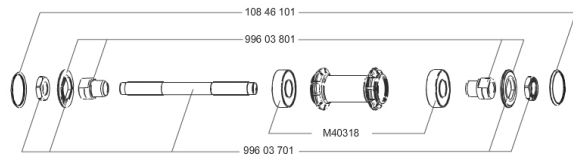

REFERENZEN RÄDER

329365	Aksium S014 23WhM11PRWTS	329362	Aksium S014 23WhFRTWTS
353613	Aksium S014 25WhFRT WTS	353616	Aksium S014 23RedFRT WTS

Aksium 23   Aksium 25
White: 355 704 23   White: 355 707 23
Red : 355 706 23

RIMS

&NBSP;:

30860815	FR/RE.BLACK/WHITE RIM AKSIUM 12
30860915	FR/RE.BLACK/RED RIM AKSIUM 12

SPOKES

V4160101	Kit 10 stainless spokes 285 Ft Ksyrium Equipe S/Ft & NDS Aks
10844901	KIT 10 FT KSYRIUM EQ S/FT+NDS AKSIUM SPK 285mm - white stock

HUB SHELLS

99603901	REAR AXLE KSYRIUM EQUIPE 08
M40318	HUB BEARING KIT 6001
N/A	NABENKÖRPER
99603801	SHORT EXPENSIBLE BEARING SUPPORTS > 2008
99603701	FRONT AXLE QRM ROAD 2008

MAINTENANCE

12738501	Road Innertube Presta 48mm

TYRES

35570623	Aksion 014 Red 23
35570423	Aksion 014 White 23