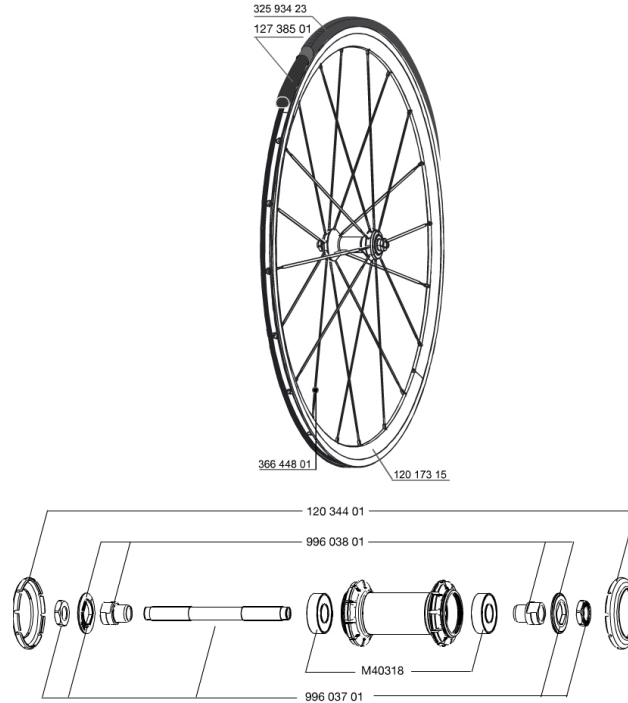

REFERENZEN RÄDER

328205 COSMIC ELITE S FRT WTS

RIMS

&NBSP;:

1	12017315	KIT FRONT/REAR COSMIC ELITE RIM - while stock last
---	----------	--

SPOKES

2	36644801	10 BLK AERO SPOKES FRONT/NON DRIVE SIDE COSMIC ELITE 276mm
---	----------	--

Schnellspanner BR101	
Felgenband	
Bedienungsanleitung	

Specifications**FELGEN**

- **Material** : 6106 Aluminum
- **Profilhöhe** : 30 mm
- **Felgenstoss** : SUP
- **Speichen** : ohne
- **Bremsflanken** : UB Control
- **Ventilloch-Durchmesser** : 6,5 mm
- **Bereifung** : Drahtreifen
- **ETRTO-Größe** : 622 x 15c
- **Empfohlene Reifenbreite** : 19 bis 32 mm

SPEICHEN

- **Material** : Stahl
- **Speichen** : gerade, mit Aero-Profil
- **Speichennippel** : Messing, selbstsichernd
- **Speichenzahl** : je 20 vorne und hinten
- **Einspeichung** : radial (VR und HR links), 2fach gekreuzt (HR rechts)

RADNABE

- **Achs-Material (VR und HR)** : Stahl QRM
- **Freilauf** : FTS-L (Stahl)

RADGEWICHTE

Radgewicht 815