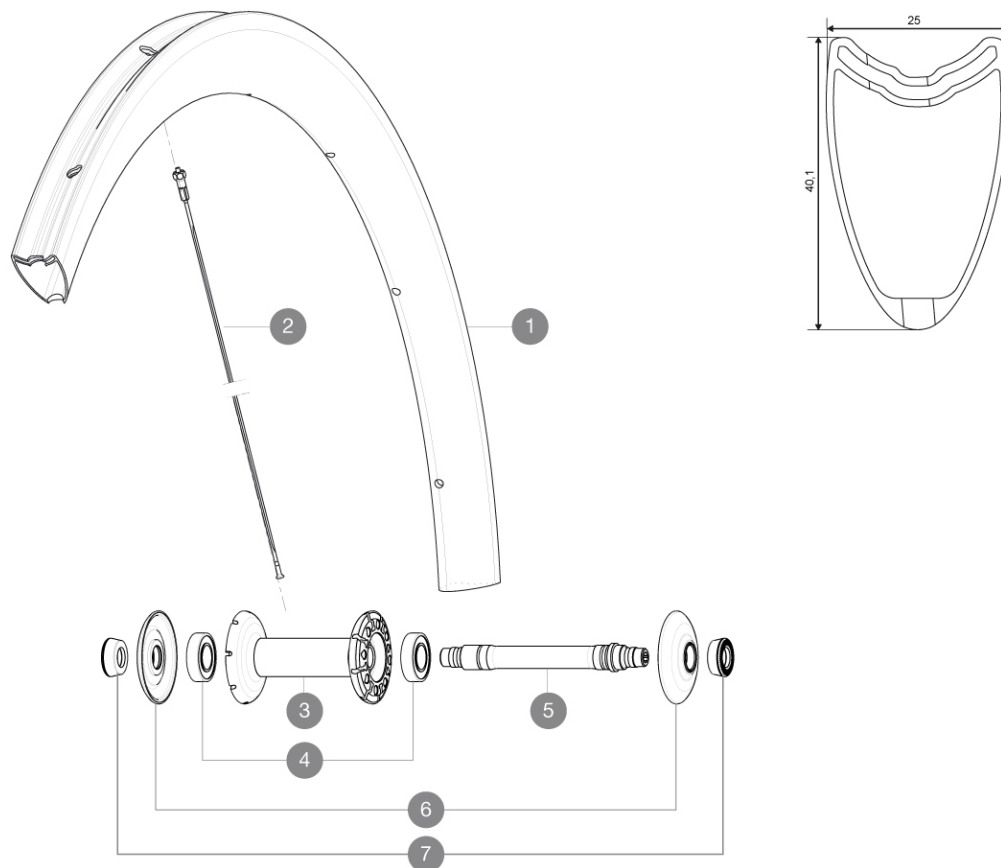

REFERENZEN RÄDER

328183 COSMIC CARBONE 40 Tub FRT WTS

RIMS

&NBSP;:

1 36645510 FRONT RIM CC 40 T

SPOKES

2 36645101 10 BLK AERO SPOKES FRONT/NON DRIVE SIDE CC 40 T 272mm

HUB SHELLS

Schnellspanner BR601	
Laufrad-Taschen	
Spezial-Bremsbeläge für Carbonfelgen	
Speichenmagnet (beim VR)	
Multifunktions-Einstellschlüssel	
Bedienungsanleitung	

Specifications**FELGEN**

- **Material** : 100% Carbon (unidirektional)
- **Profilhöhe** : 40 mm, hinten mit asymmetrischen Felgenflanken

- **Speichen** : ohne
- **Bremsflanken** : Carbon
- **Ventiloch-Durchmesser** : 6,5 mm
- **Bereifung** : Schlauchreifen
- **ETRTO-Größe** : 28" (Schlauchreifen)
- **Empfohlene Reifenbreite** : 19 bis 32 mm

SPEICHEN

- **Material** : Stahl
- **Speichen** : gerade, mit Aero-Profil, doppel-dickend
- **Speichennippel** : Messing, selbstsichernd
- **Speichenzahl** : vorne 16, hinten 20
- **Einspeichung** : radial (VR und HR links), 2fach gekreuzt (HR rechts)