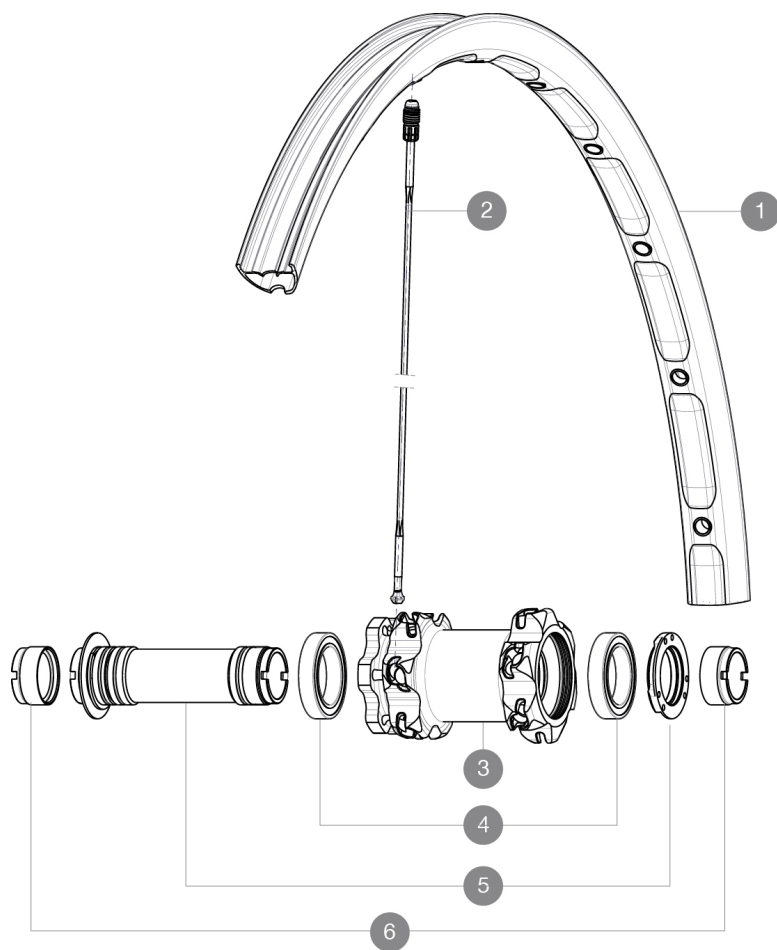

REFERENZEN RÄDER

F03001 CrossmaxXL29Fi WTS

RIMS

VENTILLOCH \bar{A} (MM): 6,5 :

1 V2310910 KIT FRONT RIM CROSSMAX XL 2015 29"

SPOKES

2 A7209901 KIT 12 FT/NDS CROSSMAX XL/DEEMAX PRO 19 29" SPK 293mm

HUB SHELLS

3	N/A	NABENKÖRPER
4	M40179	FRONT BEARING 25x37x7 20mm AXLE
5	30870501	FRONT AXLE 20mm CROSSMAX ST/SX + DEEMAX ULTI 2012

ADAPTERS

6 12982901 20mm adapter for Crossmax ST/SX (front wheel)

MAVIC *Crossmax XL 29 WTS*

Specifications

FELGEN

- **Innenbreite** : 23 mm
- **ETRTO-Größe** : 622x23c

RADNABE

Kompatibel mit Shimano MTB-11fach-Kassetten
XD-kompatibel (XX1-X01) mit optionalem Umrüst-Kit

RADGEWICHTE

Radgewicht 850