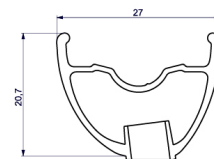

REFERENZEN RÄDER

F03001 CrossmaxXL29Fi WTS

RIMS

VENTILLOCH \bar{A} (MM): 6,5 :

1 V2310910 KIT FRONT RIM CROSSMAX XL 2015 29"

SPOKES

2 A7209901 KIT 12 FT/NDS CROSSMAX XL/DEEMAX PRO 19 29" SPK 293mm

HUB SHELLS

3	N/A	NABENKÖRPER
4	M40179	FRONT BEARING 25x37x7 20mm AXLE
5	30870501	FRONT AXLE 20mm CROSSMAX ST/SX + DEEMAX ULTI 2012

ADAPTERS

6 12982901 20mm adapter for Crossmax ST/SX (front wheel)

MAVIC *Crossmax XL 29 WTS*

Specifications

FELGEN

- **Innenbreite** : 23 mm
- **ETRTO-Größe** : 622x23c

RADNABE

Kompatibel mit Shimano MTB-11fach-Kassetten
XD-kompatibel (XX1-X01) mit optionalem Umrüst-Kit

RADGEWICHTE

Radgewicht 850