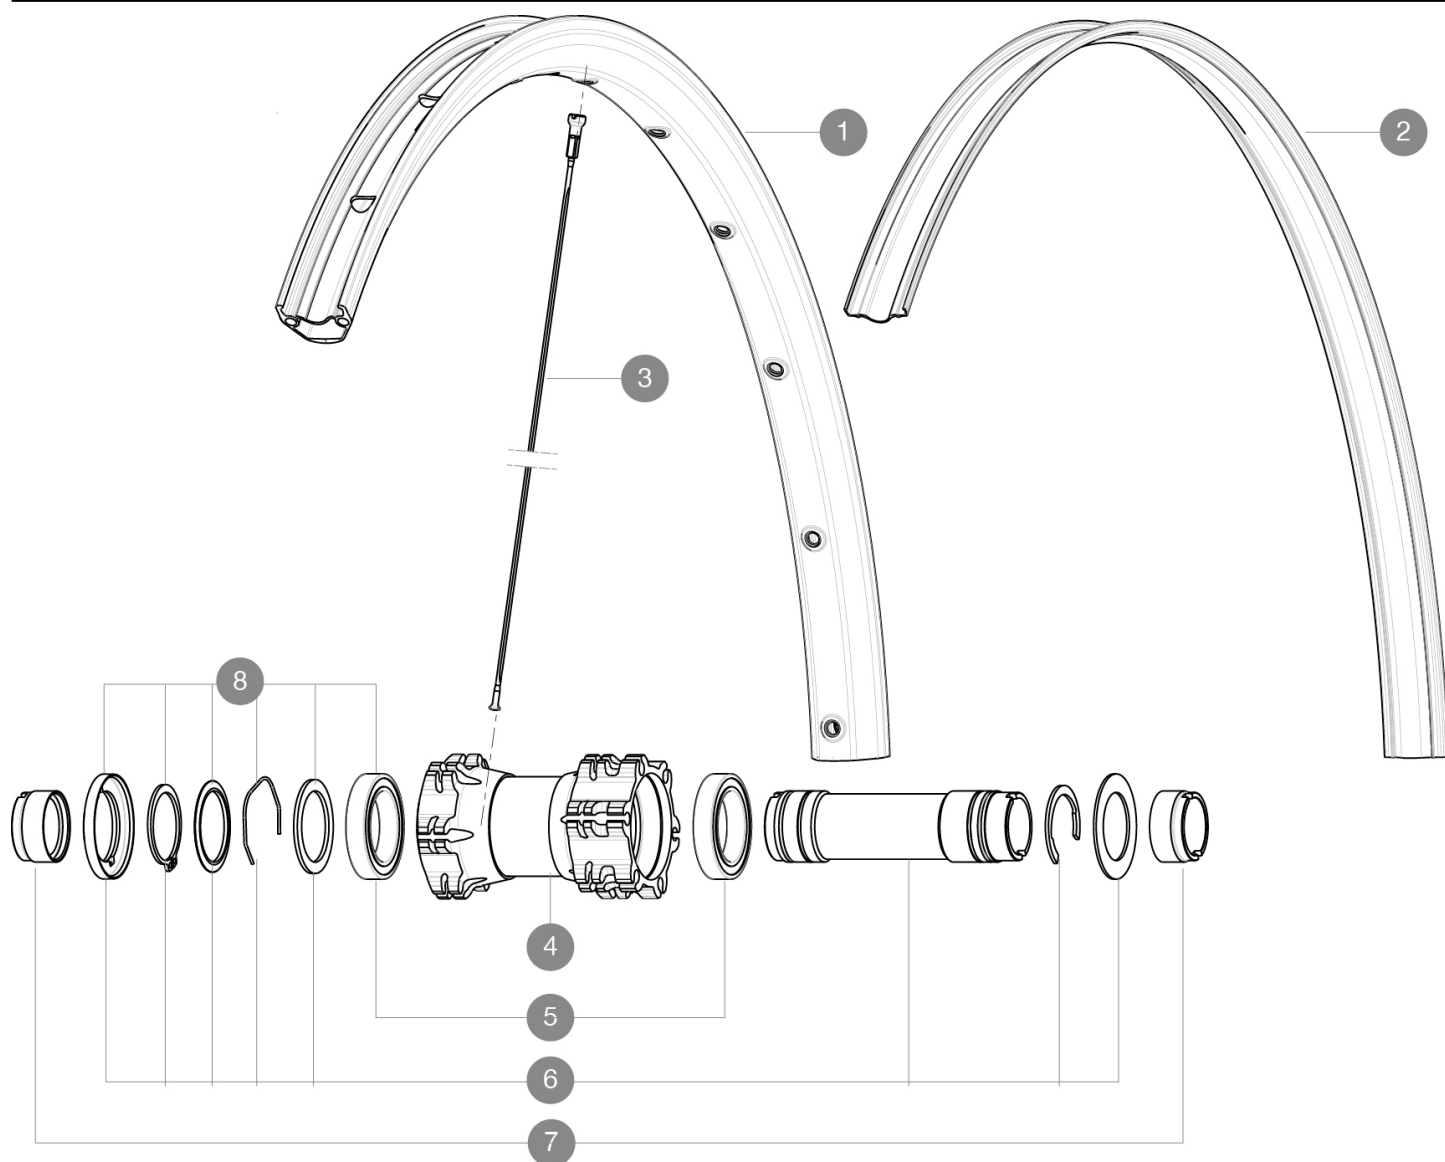

REFERENZEN RÄDER

F03301 CrossrocXL29Ft WTS

RIMS

VENTILLOCH \bar{A} (MM): 6,5 :

1	V2311515	KIT FRONT/REAR RIM CROSSROC XL 29"
2	V2190101	UST RIM STRIP 29x21c

SPOKES

3	36689501	"12 SPOKES FRONT/OPP DRIVE SIDE CROSSROC 29"" 295mm"
---	----------	--

HUB SHELLS

4	N/A	NABENKÖRPER
5	M40179	FRONT BEARING 25x37x7 20mm AXLE
6	V2370601	KIT FRONT AXLE 20MM CROSSROC XL
8	V2370501	FRONT AUTO ADJUST.PLAY KIT 20MM AXLE

ADAPTERS

7	12982901	20mm adapter for Crossmax ST/SX (front wheel)
---	----------	---

MAVIC *Crossroc XL 29 WTS*

2

2015
FRONT

Specifications

FELGEN

• ETRTO-Größe 29" : 622x21c

RADNABE

Kompatibel mit Shimano MTB-11fach-Kassetten

XD-kompatibel (XX1-X01) mit optionalem Umrüst-Kit

RADGEWICHTE

Radgewicht 920