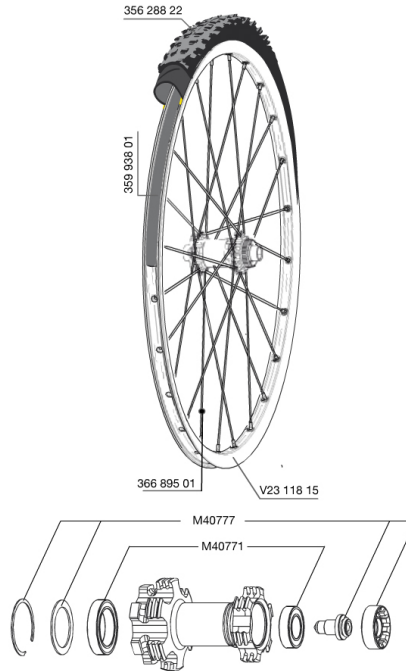

# MAVIC CROSSROC WTS 29 Lefty Supermax 2014

REFERENZEN RÄDER

## RIMS

&NBSP;:

V2311815	KIT FRONT/REAR CROSSROC 29"
35993801	UST RIM STRIP 29x19c

## SPOKES

36689701	"12 SPOKES FRONT CROSSROC LEFTY/SUPERMAX 29"" 301mm"
----------	--

## TYRES

35628822	Crossroc Roam 29
----------	------------------

**MAVIC****CROSSROC WTS 29 Lefty Supermax****Specifications**

RADGEWICHTE

Radgewicht

**2014**