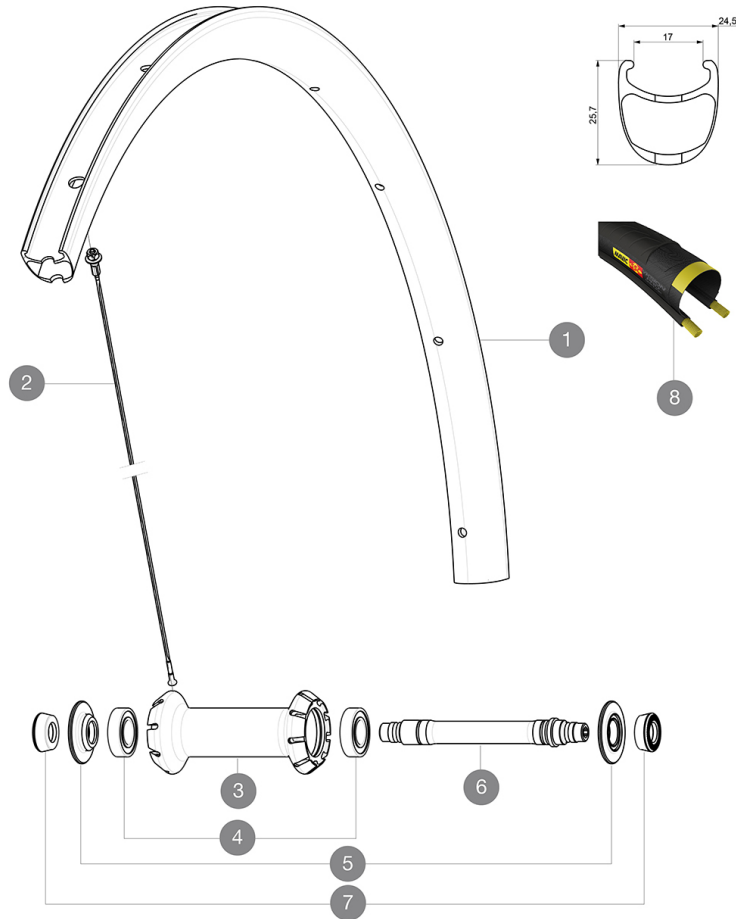

# MAVIC Ksyrium Pro Carbon SL C

ASTM CATEGORY 1 : road only

Um eine längere Lebensdauer der Laufräder zu erreichen, empfiehlt Mavic als Obergrenze für das

Gesamtgewicht von Fahrer, Ausrüstung und Fahrrad 120 kg

Empfohlene Reifenbreite: 25 bis 32 mm

Max. Reifendruck: 25 mm - 7,7 bar / 110 psi

## REFERENZEN RÄDER

F27401 KProCarbSL C Ft