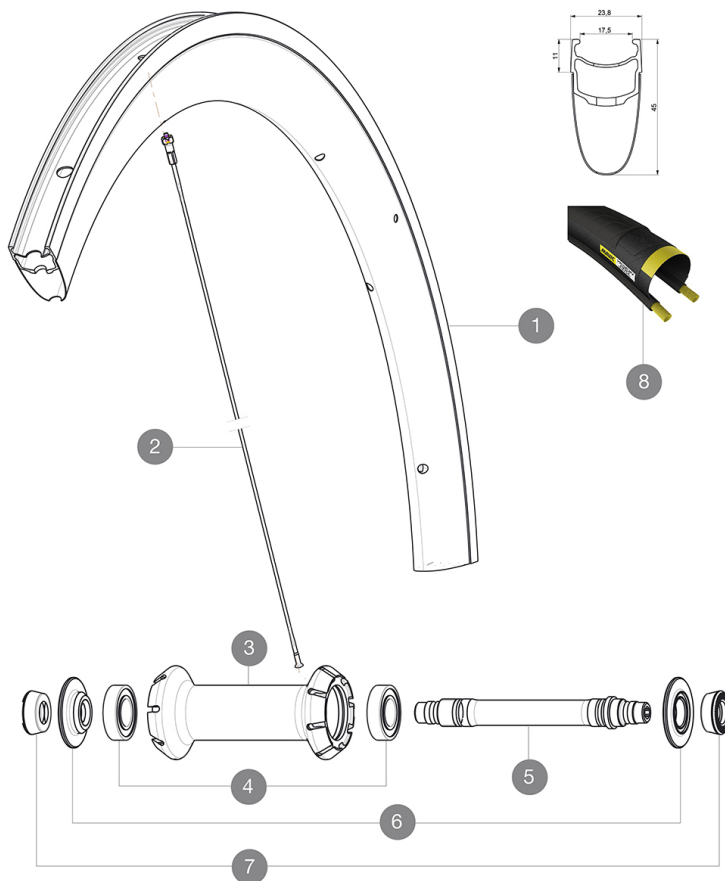

ASTM-KATEGORIE 1: fÄ¼r den Einsatz auf asphaltierten Strassen und Wegen
Um eine lÄngere Lebensdauer der LaufrÄäder zu erreichen, empfiehlt Mavic als Obergrenze fÄ¼r das Gesamtgewicht von Fahrer, AusrÄ¼stung und Fahrrad 120 kg
Empfohlene Reifenbreite: 25 bis 32 mm
Max. Reifendruck: 23 mm - 8,7 bar / 125 PSI; 25/28 mm - 7,7 bar / 110 PSI
Max. Reifendruck: 25 mm - 7,7 bar / 110 PSI

REFERENZEN RÄÄDER

F71851 Cos Pro Car Exa 17 Ft Cus

F54101 Cos Pro Car Exa 17 Ft

RIMS

&NBSP;:

1 V2407710 KIT FRONT RIM COSMIC PRO CARBON EXALITH GRAPHITE

SPOKES

2 V3663401 KIT 12 FRT BUTTED AERO STAINLESS SPOKE 287 + alu nipple + wa
2 V2274501 KIT 8 FRT BUTTED AERO SPOKE 287mm/ALU NIPPLE - while stock I

Specifications

FELGEN

- Material : Maxtal und Carbon (12K)
- Material : Maxtal und Carbon (12K)
- Material : Maxtal und Carbon (12K)
- Profilhöhe : 45 mm
- Profilhöhe : 45 mm
- Profilhöhe : 45 mm
- Felgenstoss : SUP
- Felgenstoss : SUP
- Felgenstoss : SUP
- Felgenbohrungen : herkömmlich