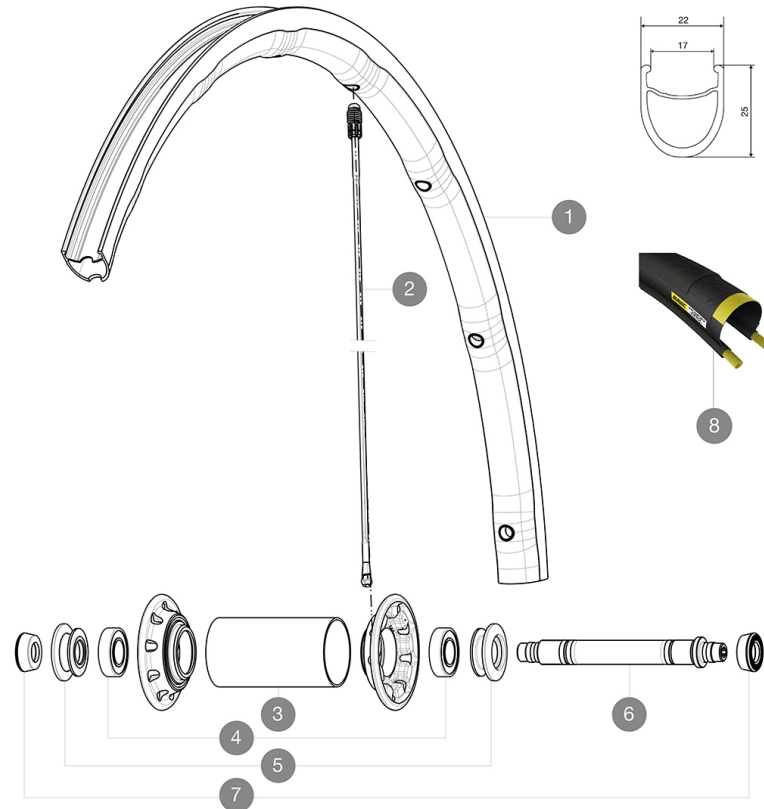

MAVIC *Ksyrium Pro Exalith***REFERENZEN RÄDER**

F61801 KsyriumProExalith17 Ft

ASTM-KATEGORIE 2: für den Einsatz auf Strassen und im Gelände mit Sprünge bis zu einer Höhe von 15 cm

Um eine längere Lebensdauer der Laufräder zu erreichen, empfiehlt Mavic als Obergrenze für das Gesamtgewicht von Fahrer, Ausrüstung und Fahrrad 120 kg

Empfohlene Reifenbreite: 25 bis 32 mm

Max. Reifenluftdruck: siehe Angaben auf Laufrad und Reifen. Wenn diese abweichen, gilt stets der niedrigere Wert!

Max. Reifendruck: 23 mm - 8,7 bar / 125 PSI; 25/28 mm - 7,7 bar / 110 PSI

Max. Reifendruck: 25 mm - 7,7 bar / 110 PSI

**RIMS**

&NBSP::

1	V2405510	KIT FRONT RIM KSYRIUM PRO EXALITH
---	----------	-----------------------------------

SPOKES

2	V2270601	SPOKES KIT FRONT KSYRIUM SLR 2015/K125
---	----------	--

Specifications

FELGEN

- Material : Mxtral
- Material : Mxtral
- Material : Mxtral
- Material : Mxtral
- Profilhöhe : 24 mm (VR), 26 mm (HR)

RADNABE

- Nabenkäfiger (HR) : Aluminium
- Nabenkäfiger (HR) : Aluminium
- Nabenkäfiger (HR) : Aluminium
- Nabenkäfiger (HR) : Aluminium
- Nabenkäfiger (VR) : Carbon / Aluminium