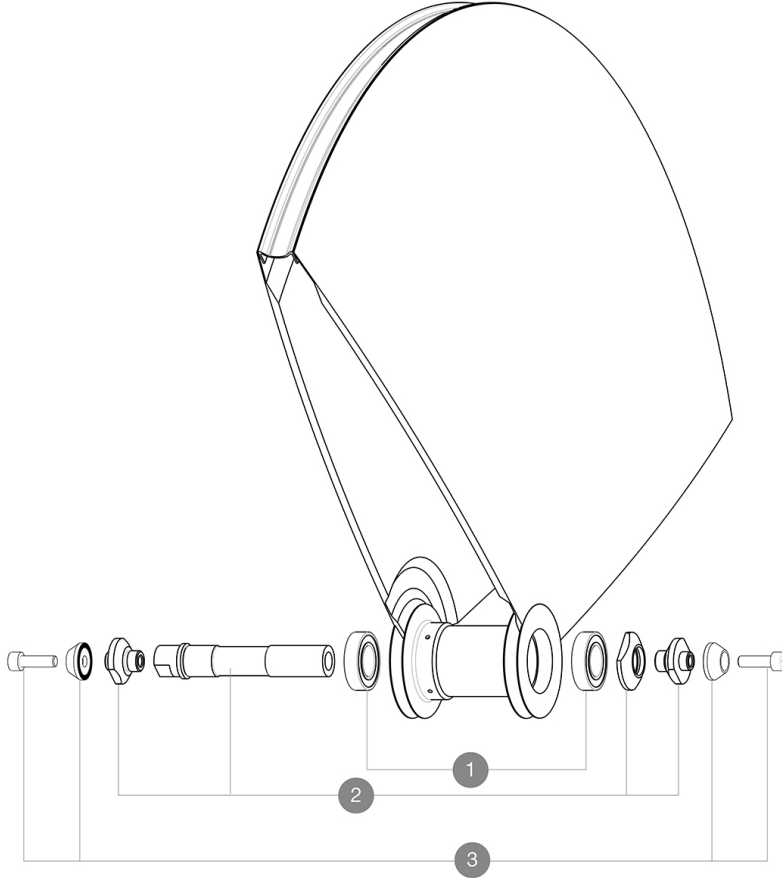

MAVIC Comete Track R10

1
2017
FRONT

Um eine längere Lebensdauer der Laufräder zu erreichen, empfiehlt Mavic als Obergrenze für das Gesamtgewicht von Fahrer, Ausrüstung und Fahrrad 120 kg
Empfohlene Reifenbreite: 21 bis 28 mm
Mindest-Ritzelbreite: 7,5 mm

REFERENZEN RÄDER

HUB SHELLS

1	M40129	KIT 2 BEARINGS 6902 15x28x7
2	11188701	COMETE FRONT AXLE TRACK
3	M40124	M6 AXLE BOLTS FRT TRACK WHEEL

MAVIC *Comete Track R10***GELIEFERT MIT**

Achsmuttern (M40124) 1	
Ventil-Verlängerung (118 952 01) 1	
LaufRad-Tasche (V24 801 01) 1	
Ritzel-Verschlussring (323 971 01) 1	
Bedienungsanleitung	

Specifications**FELGEN**

- **Bereifung** : Schlauchreifen

RADNABE

- **Nabenkörper** : Aluminium
 - **Achs-Material (VR und HR)** : Aluminium
- Gedichtete Industrielager
Schraubritzel

VERSIONS

- **Farbe** : Schwarz