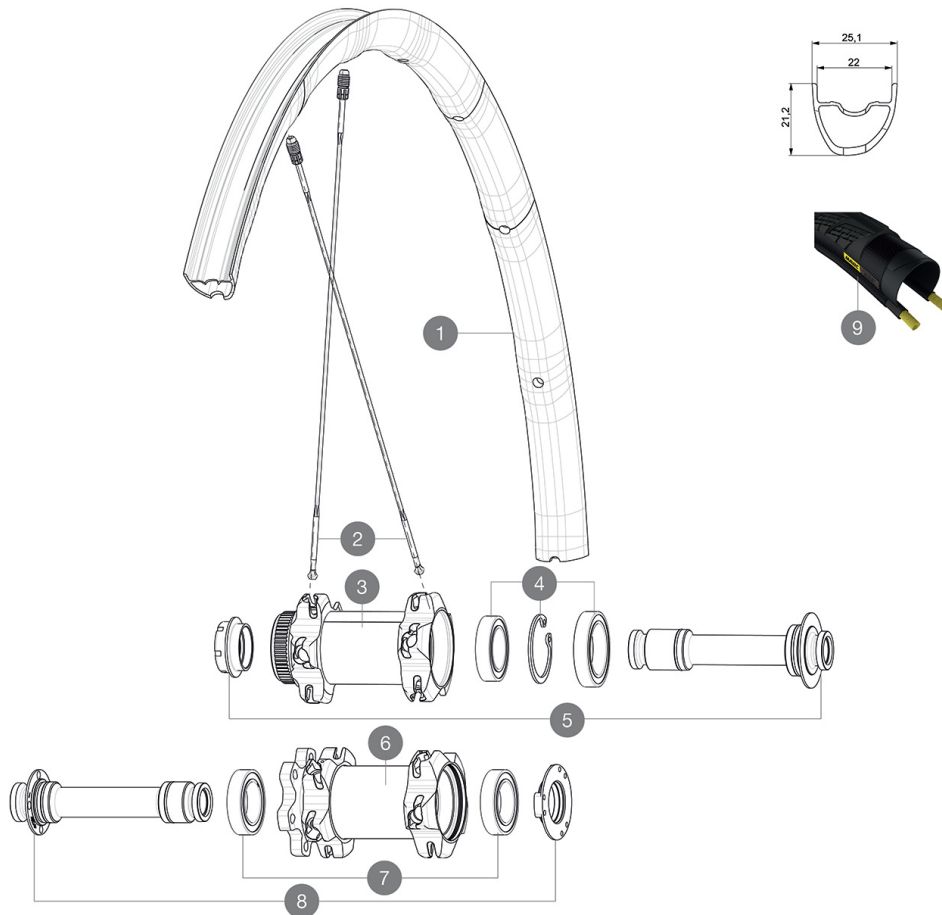

# MAVIC Allroad Pro UST Disc

ASTM-KATEGORIE 2: fÄ¼r den Einsatz auf Strassen und im Gelände mit SprÄ¼ngen bis zu einer HÄ¼he von 15 cm

Um eine lÄ¼ngere Lebensdauer der LaufrÄ¼der zu erreichen, empfiehlt Mavic als Obergrenze fÄ¼r das Gesamtgewicht von Fahrer, AusrÄ¼stung und Fahrrad 120 kg

Empfohlene Reifenbreite: 28 bis 62 mm (1.10" bis 2.50")

Max. Reifenluftdruck: siehe Angaben auf Laufrad und Reifen. Wenn diese abweichen, gilt stets der niedrigere Wert!

Max. Reifendruck: 30 mm - 5,8 bar / 85 PSI; 40 mm - 4,5 bar / 65 PSI

## RIMS

&NBSP::

1 V2731810 KIT FRONT RIM ALLROAD PRO

## SPOKES

2 35113701 "11 SPOKES M7/7 FRT/NDRV BLK CROSSMAX SLR 29"" 299,5mm"  
2 V2279301 KIT 1 FT 299,5mm/1 DS 277mm STP LTD ALU SPK - while stock la