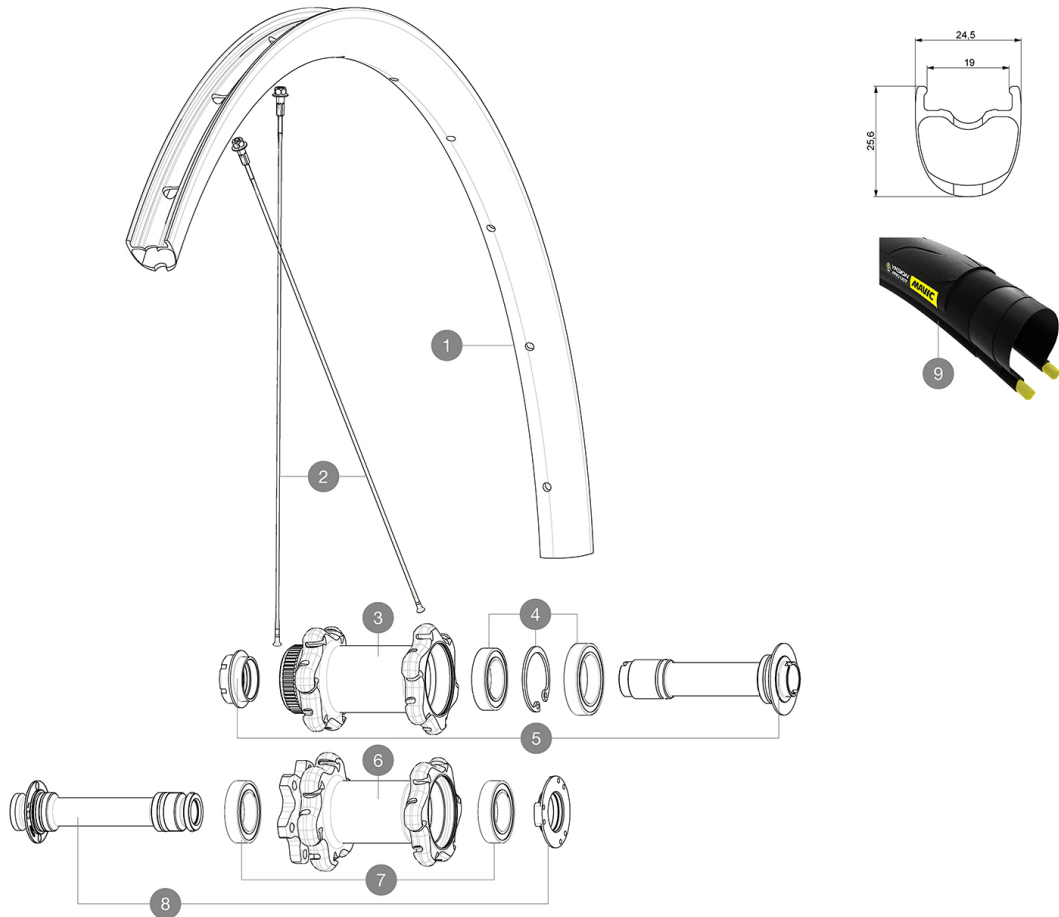

MAVIC Ksyrium Pro Carbon SL UST Disc

ASTM-KATEGORIE 1: fÄ¼r den Einsatz auf asphaltierten Strassen und Wegen
Um eine lÄngere Lebensdauer der LaufrÄäder zu erreichen, empfiehlt Mavic als Obergrenze fÄ¼r das Gesamtgewicht von Fahrer, AusrÄ¼stung und Fahrrad 120 kg
Empfohlene Reifenbreite: 25 bis 32 mm
Max. Reifendruck: Tubeless 25 mm - 6,0 bar / 87 PSI; Tubeless 28 mm - 5,0 bar / 70 PSI; mit Schlauch 25/28 mm - 7,7 bar / 110 PSI

REFERENZEN RÄÄDER

F74291	KsyProCarSLUSTD6BF12x100	F74301	KsyProCarSLUSTDCLF12x100
P84801	KsyProCarSLUSTDCLP12mm		

RIMS

&NBSP;:

1	V2734010	KIT FRONT RIM KSYRIUM PRO CARBON SL UST DISC
	V2620101	UST RIM TAPE 25mm (for 21-24mm wide rim)

SPOKES

2	V3661101	KIT 1 FT/RR NDS 291mm KPC SL UST DISC SPK + ALU NIPPLES
2	V3663301	KIT 12 FRT KSYR PRO CARB SL UST Disc + NDS KSYR PRO CARB SL
2	V3661201	KIT 12 FR/NDS KSYPROCARB SL UST D/RB 291mm SPK+ALU NIPP - wh

HUB SHELLS

3	N/A	NABENKÖRPER
4	99688601	BEARING KIT 9/15 DCL HUB 20x32x7 6804 + 25x37x7 6805
5	V2390701	KIT FRONT 12mm AXLE QRM+ CL
6	N/A	NABENKÖRPER
7	M40076	HUB BEARINGS 17x30x7 6903 x 2
8	V2390601	KIT FRONT 12mm AXLE QRM+ 6B

OPTIONS

V2252401	MY16 FRONT AXLE ROAD DISC 9/12/15 CENTER LOCK
V2252301	MY16 FRONT AXLE ROAD DISC 9/12/15 INT

TYRES

9	39938825	Yksion Pro UST 700x25

ADAPTERS

B4104401	15mm FT Road Axle Adapters 16
V2680301	"Kit Ft Road Adapter 12 >> 9mm"