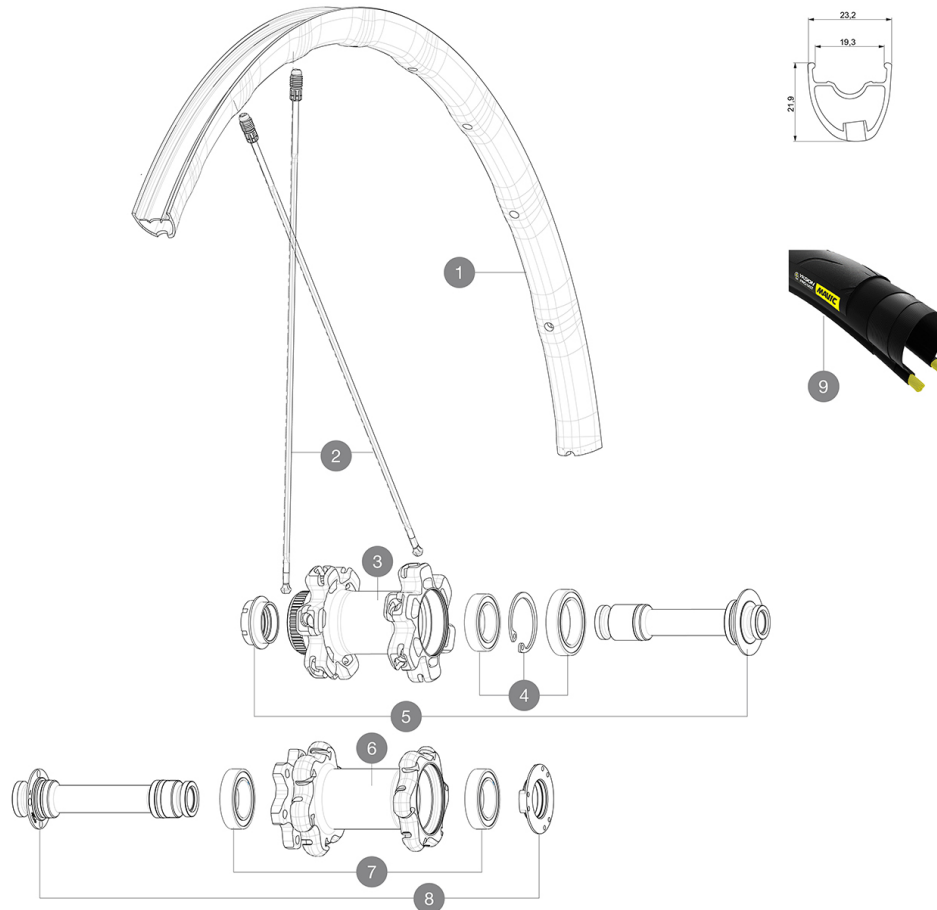

MAVIC Ksyrium Pro Disc UST

ASTM-KATEGORIE 2: fÄ¼r den Einsatz auf Strassen und im Gelände mit SprÄ¼ngen bis zu einer HÄ¼he von 15 cm

Um eine lÄ¼ngere Lebensdauer der LaufrÄ¼der zu erreichen, empfiehlt Mavic als Obergrenze fÄ¼r das Gesamtgewicht von Fahrer, AusrÄ¼stung und Fahrrad 120 kg

Empfohlene Reifenbreite: 25 bis 32 mm

Max. Reifenluftdruck: siehe Angaben auf Laufrad und Reifen. Wenn diese abweichen, gilt stets der niedrigere Wert!

Max. Reifendruck: Tubeless 25 mm - 6,0 bar / 87 PSI; Tubeless 28 mm - 5,0 bar / 70 PSI; mit Schlauch 25/28 mm - 7,7 bar / 110 PSI

REFERENZEN RÄ¼DER

F75801 KsyPro UST D6B12x100Ft

F75811 KsyPro UST DCL12x100Ft

RIMS

&NBSP::

1 V2731610 KIT FRONT RIM KSYRIUM PRO DISC UST 19C

SPOKES

2 V2730515 KIT 1 FT/1 NDS STAMPED BTD ALU SPOKE 291.5mm - while stock I
2 V2272501 12 FRT + REAR NON-DRIVE SIDE SPOKES 291,5mm KSYRIUM PRO ALLR