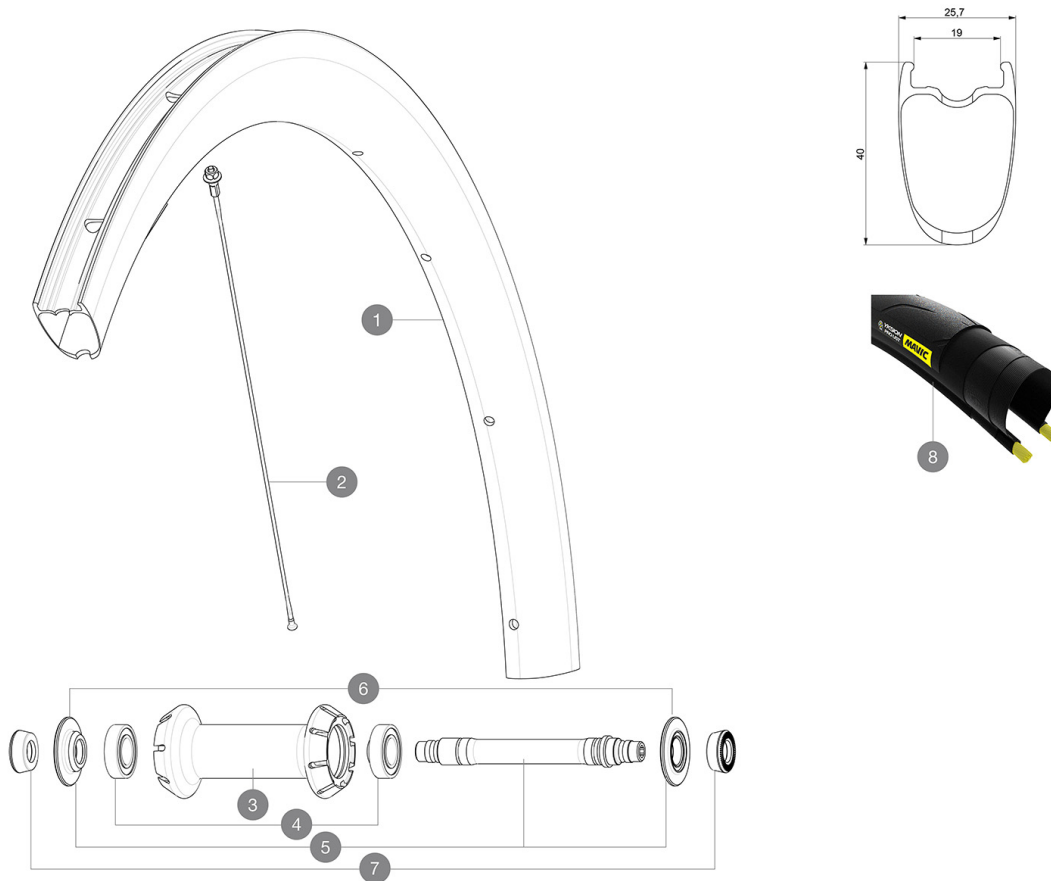

ASTM-KATEGORIE 1: fÄ¼r den Einsatz auf asphaltierten Strassen und Wegen
Um eine lÄngere Lebensdauer der LaufrÄder zu erzielen, empfiehlt Mavic als Obergrenze fÄ¼r das Gesamtgewicht von Fahrer, AusrÄstung und Fahrrad 120 kg
Empfohlene Reifenbreite: 25 bis 32 mm
Max. Reifenluftdruck: siehe Angaben auf Laufrad und Reifen. Wenn diese abweichen, gilt stets der niedrigere Wert!
Max. Reifendruck: Tubeless 25 mm - 6,0 bar / 87 PSI; Tubeless 28 mm - 5,0 bar / 70 PSI; mit Schlauch 25/28 mm - 7,7 bar / 110 PSI

REFERENZEN RÄDER

F85511 CosmicProCarb SL UST 19 Ft

RIMS

&NBSP::

1	V4092610	Kit Front rim Cosmic SL 40 RB
1	V2736710	KIT FRONT RIM COSMIC PRO CARBON SL/PRO CARBON UST 19 - white
	V3720101	25mm UST Tape for 19 to 22mm Road Rims