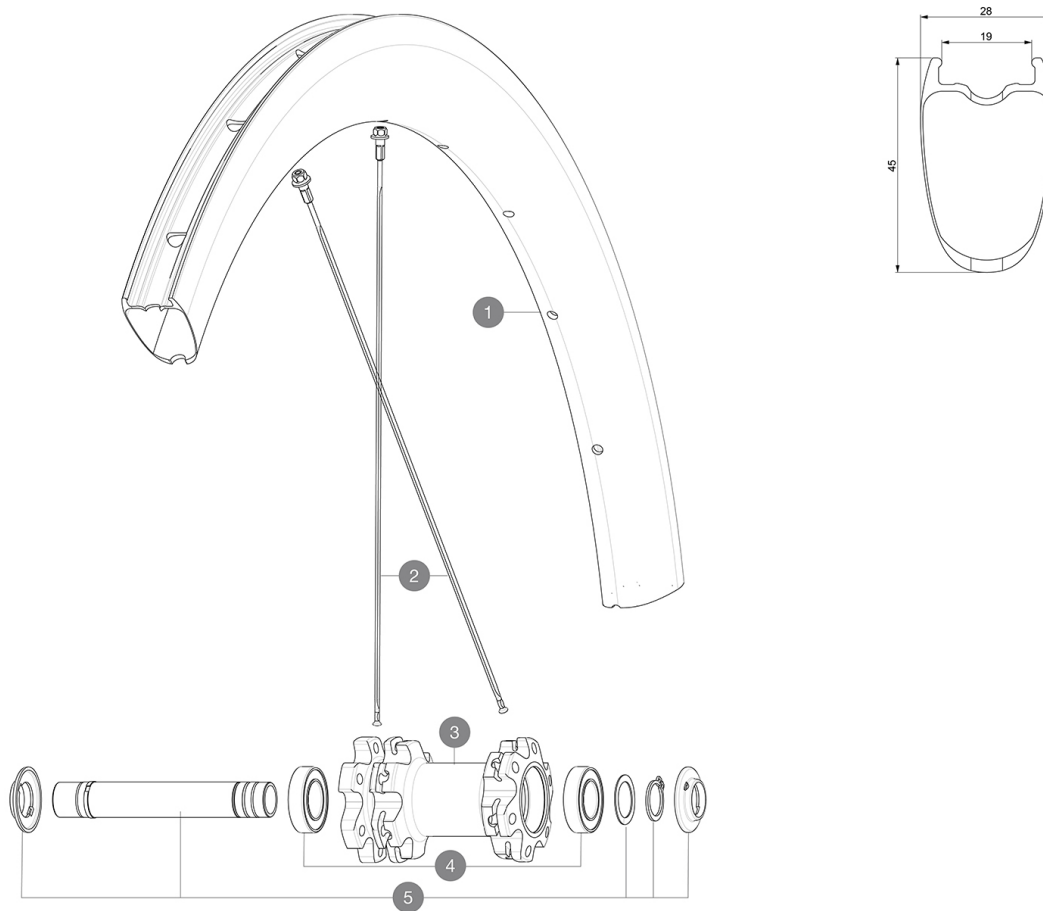

Max. Reifenluftdruck: siehe Angaben auf Laufrad und Reifen. Wenn diese abweichen, gilt stets der niedrigere Wert!

REFERENZEN RÄDER

F86951 CosPCUST D6B EBM20 Ft

RIMS

&NBSP::

1	V4092815	Kit Front/Rear rim Cosmic SL 45 Disc
1	V2736210	KIT FRONT RIM COSMIC PRO CARBON UST Disc - while stock last
	V2620101	UST RIM TAPE 25mm (for 21-24mm wide rim)

SPOKES

2	V4161201	Kit 12 Front/Rear non Drive Side Stainless Spokes 273 Cosmic
2	V3665901	KIT 12 FRT/NDS COSMIC PRO CARBON UST Disc SPOKE 273 + nipple

HUB SHELLS

3	N/A	NABENKÖRPER
4	M40129	KIT 2 BEARINGS 6902 15x28x7
5	V2373301	KIT QRM AUTO FRONT AXLE 12mm > 2019

Cosmic Pro Carbon UST EBM

Specifications

RADGEWICHTE