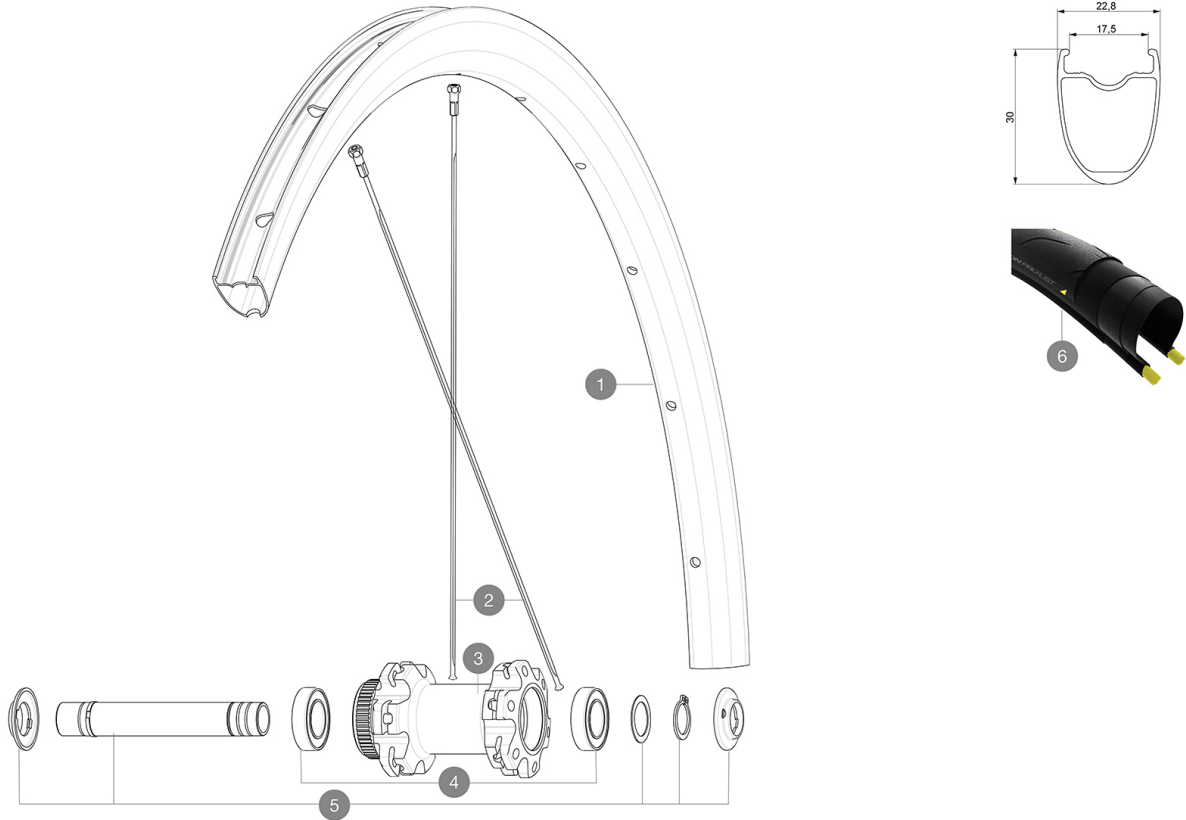

MAVIC Cosmic Elite UST Disc

ASTM-KATEGORIE 2: fÄ¼r den Einsatz auf Strassen und im Gelände mit SprÄ¼ngen bis zu einer HÄ¼he von 15 cm

Um eine lÄ¼ngere Lebensdauer der LaufrÄ¼der zu erzielen, empfiehlt Mavic als Obergrenze fÄ¼r das Gesamtgewicht von Fahrer, AusrÄ¼stung und Fahrrad 120 kg

Empfohlene Reifenbreite: 25 bis 32 mm

Max. Reifenluftdruck: siehe Angaben auf Laufrad und Reifen. Wenn diese abweichen, gilt stets der niedrigere Wert!

REFERENZEN RÄ¼DER

F86901 CosmicElite UST DCL 20 Ft

RIMS

&NBSP;:

1	V2732715	KIT FRONT/REAR RIM COSMIC ELITE DISC UST
	V2900101	23mm UST Tape For 17 to 18 Wide Road Rims

SPOKES

2	V3660201	KIT 12 FT/NDS COSMIC ELITE UST DISC SPK 288mm
---	----------	---

HUB SHELLS