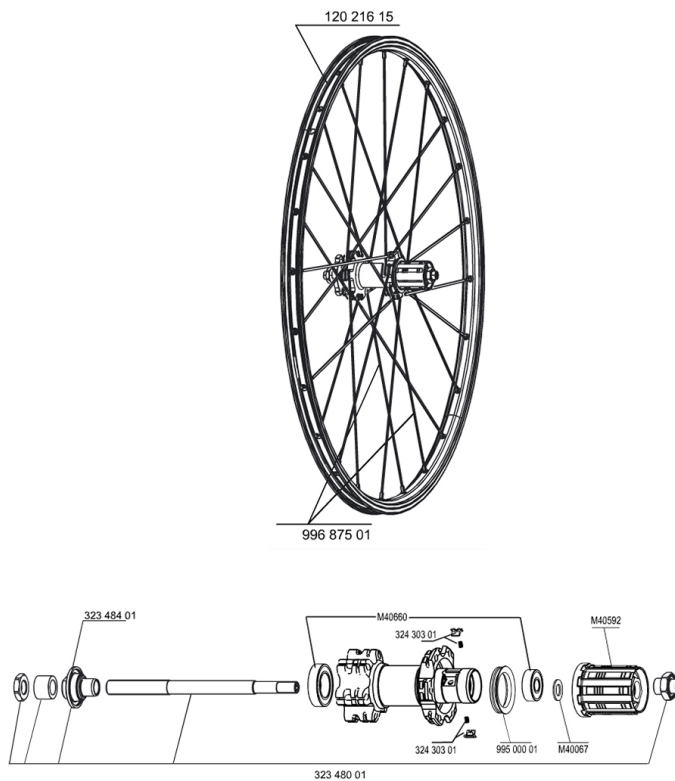

## REFERENZEN RÄDER

127089	CROSSRIDE DISC 011 DCL REAR	127092	CROSSRIDE DISC 011 6T REAR
127090	CROSSRIDE DISC 011 DCL PR	127093	CROSSRIDE DISC 011 6T PR

## RIMS

&NBSP;:

12021615	FRONT/REAR CROSSRIDE DISC 11 RIM
----------	----------------------------------

## SPOKES

99687501	12 SPOKES CROSSRIDE DISC 09 263mm
----------	-----------------------------------

## ***Specifications***

RADGEWICHTE