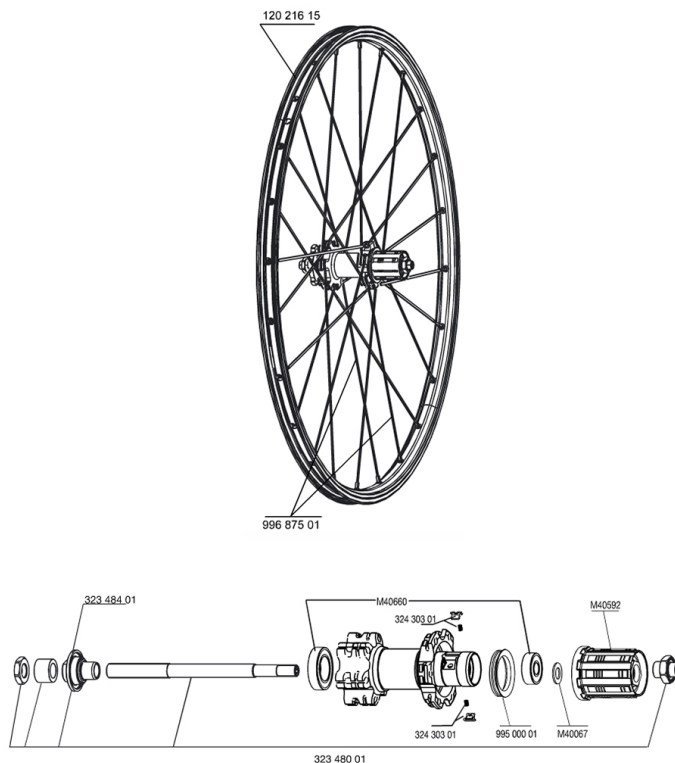

## REFERENZEN RÄDER

111853 CROSSRIDE D011 15MMDCL+AD PR

### RIMS

&NBSP;:

12021615	FRONT/REAR CROSSRIDE DISC 11 RIM
----------	----------------------------------

### SPOKES

99687501	12 SPOKES CROSSRIDE DISC 09 263mm
----------	-----------------------------------

**MAVIC** *Crossride Disc 15mm***Specifications****RADGEWICHTE**

Radgewicht