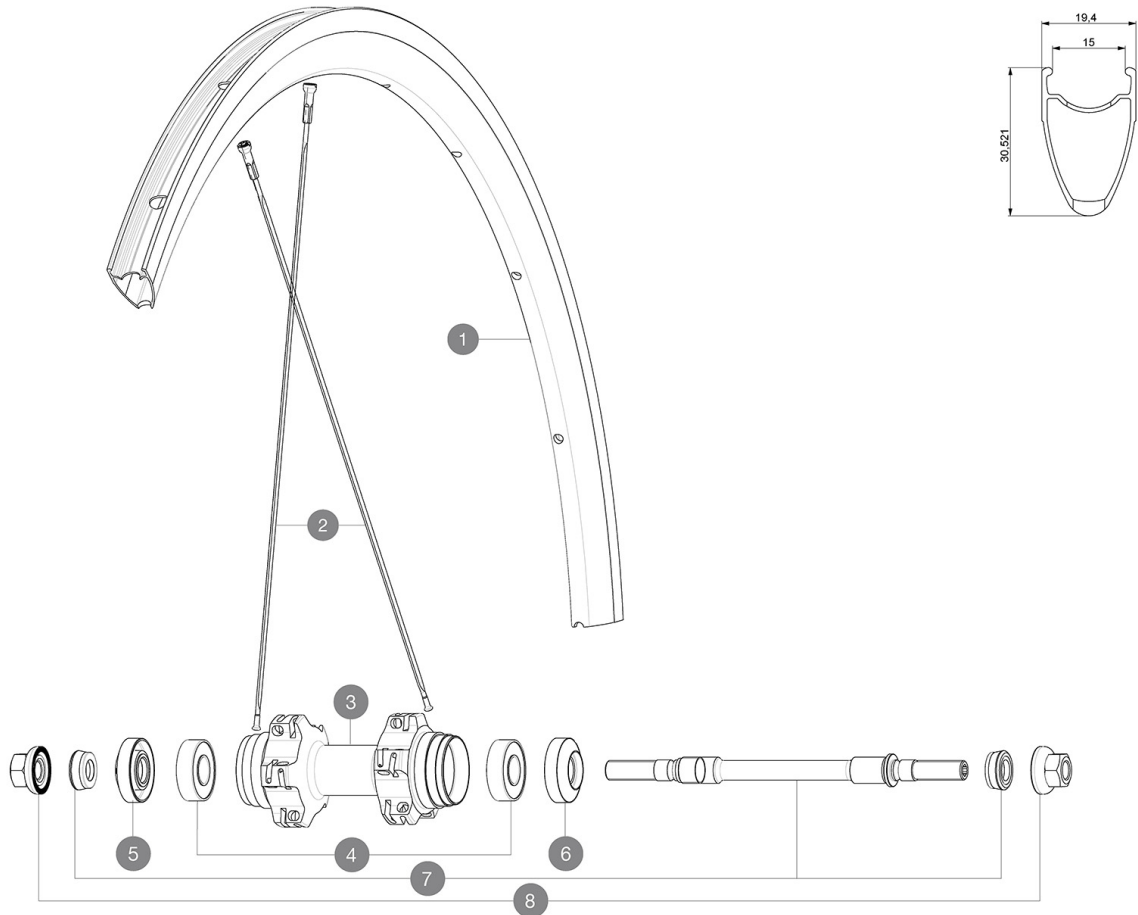

## REFERENZEN RÄDER

112016 ELLIPSE 11 PR

112015 ELLIPSE 11 REAR

### SPOKES

2	12033801	10 BLACK REAR SPOKES ELLIPSE 11 296mm
---	----------	---------------------------------------

### SPEICHEN

- **Material** : Stahl
- **Material** : Stahl
- **Speichen** : gerade, mit Aero-Profil
- **Speichen** : gerade, mit Aero-Profil
- **Farbe** : schwarz

### RADGEWICHTE

990