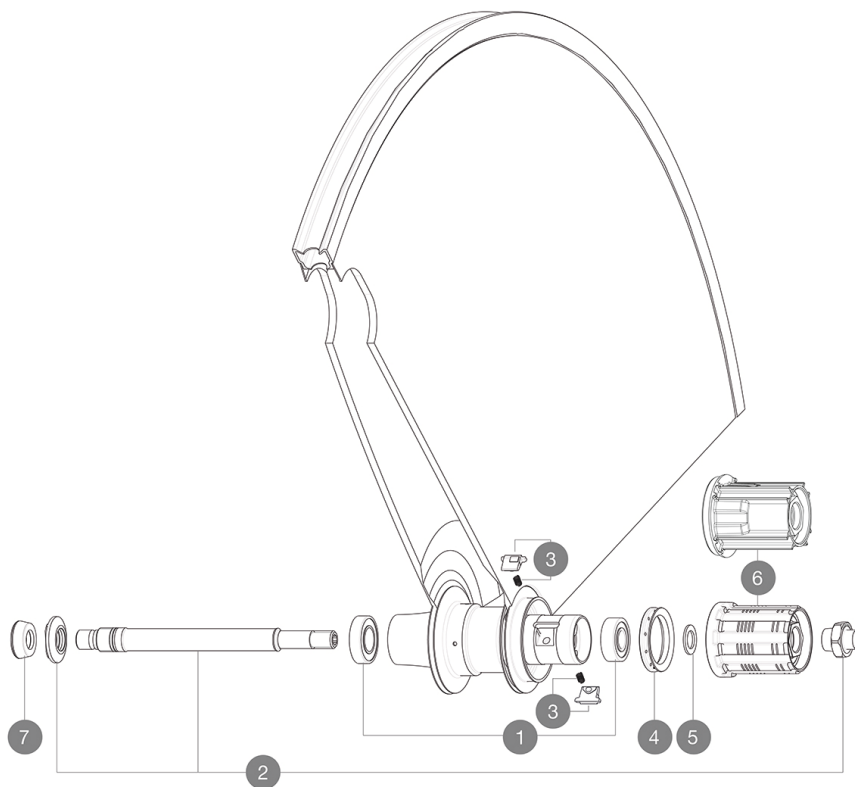

REFERENZEN RÄDER

326484 COMETE ROAD 013ED11TUBWTS

326483 COMETE ROAD 013M11TUBWTS

HUB SHELLS

1	33000001	REAR HUB B9+6901 BEARINGS 2013
2	32976401	REAR AXLE KIT COMETE 2013
3	M40578	FTSL PAWLS KIT (ROAD WHEELS)
4	99500001	FTSL/FTSX FREEHUB BODY SEAL
5	30872801	SET OF 3 INTERNAL SILVER SPACERS 9mm FTS-L 2013
6	30871201	FTS-L FREEWHEEL BODY ED11 2013 (8 or 9mm axle compatible)
6	30871101	FTS-L FREEWHEEL BODY HG11 2013 (8 or 9mm axle compatible)

ADAPTERS

7	35117301	FRONT OR REAR FORK REST KIT R-SYS 2013
---	----------	--

MAVIC *Comete Road***GELIEFERT MIT**

Schnellspanner BR601	
Schnellspanner BR601	
LaufRad-Tasche	
LaufRad-Tasche	
1 Paar BremsbelÄge fÄ¼r Exalith-Bremsflanken	
1 Paar BremsbelÄge fÄ¼r Exalith-Bremsflanken	
Ventil-VerÄÄngerung	
Ventil-VerÄÄngerung	
Multifunktions-EinstellschlÄssel	
Multifunktions-EinstellschlÄssel	
Bedienungsanleitung	
Bedienungsanleitung	

Specifications**FELGEN**

- **Empfohlene Reifenbreite** : 19 bis 28 mm

RADNABE

- **NabenÄÄrper (HR)** : Aluminium
 - **NabenÄÄrper (HR)** : Aluminium
 - **Achs-Material (VR und HR)** : Aluminium
 - **Farbe** : schwarz
- QRM+
FTS-L (Stahl)
- **Achs-Material (HR)** : Titan und Aluminium
- QRM+
FTS-L (Stahl)