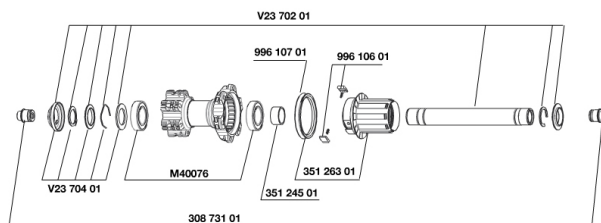

REFERENZEN RÄDER

326480 CROSSRIDE DISC 29" 12-9 REAR

356287 CROSSRIDE D29 12x142RR

RIMS

&NBSP;:

35123915 "FRONT/REAR CROSSRIDE DISC 29"" RIM"

SPOKES

35126201 "12 SPOKES DRV CROSSRIDE 29"" 293mm"

35126101 "12 SPOKES FRT/NDRV CROSSRIDE 29"" 295mm"

HUB SHELLS

35124501 SET OF 3 REAR AXLE/FREEWHEEL BODY SPACERS

99610701 ITS4 SEAL

V2371201 KIT REAR QRM AXLE 135-142 / BOOST 148mm

35126301 TS-2 FREEWHEEL BODY + SEAL 2013 (NO PAWLS) - while stock las

Specifications**FELGEN**

- **Material** : 6106er Aluminium
 - **Farbe** : schwarz anodisiert
 - **Felgenstoss** : gesteckt
 - **Felgenbohrungen** : herkommlich
 - **Speichenosen** : mit H2-Technologie
- Felgenprofil fur Scheibenbremsen optimiert
- **Ventilloch-Durchmesser** : 8,5 mm (mit Reduzierstuck)
 - **Bereifung** : Drahtreifen
 - **Innenbreite** : 19 mm
 - **ETRTO-Dimension** : 622 x 19c
 - **Empfohlene Reifenbreite** : 1,5" bis 2,3"

SPEICHEN

- **Material** : Stahl
- **Speichen** : gerade, mit Aero-Profil
- **Farbe** : schwarz
- **Speichennippel** : Messing, mit selbstsicherndem Gewinde
- **Speichenzahl** : je 24 vorne und hinten
- **Einspeichung** : 2fach gekreuzt (VR und HR)