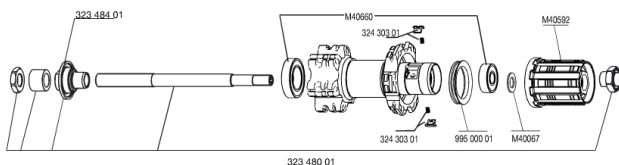

## REFERENZEN RÄDER

326555 CROSSRIDE DISC 013 D6t REAR

326564 CROSSRIDE DISC 013 Dcl REAR

### SPOKES

35126501	"12 SPOKES DRV CROSSRIDE 2013 26"" 15/12mm 261mm"
99687501	12 SPOKES CROSSRIDE DISC 09 263mm

### FELGEN

- **Material** : 6106er Aluminium
- **Farbe** : schwarz anodisiert
- **Felgenstoss** : gesteckt
- **Felgenbohrungen** : herk  mmlich
- **Speichen  sen** : mit H2-Technologie
- Felgenprofil f  r Scheibenbremsen optimiert
- **Ventilloch-Durchmesser** : 8,5 mm (mit Reduzierst  ck)
- **Bereifung** : Drahtreifen
- **Innenbreite** : 19 mm
- **ETRTO-Dimension** : 559 x 19c
- **Empfohlene Reifenbreite** : 1,5" bis 2,3"

### SPEICHEN

- **Material** : Stahl
- **Speichen** : gerade, mit Aero-Profil
- **Farbe** : schwarz
- **Speichennippel** : Messing, mit selbstsicherndem Gewinde
- **Speichenzahl** : je 24 vorne und hinten
- **Einspeichung** : 2fach gekreuzt (VR und HR)