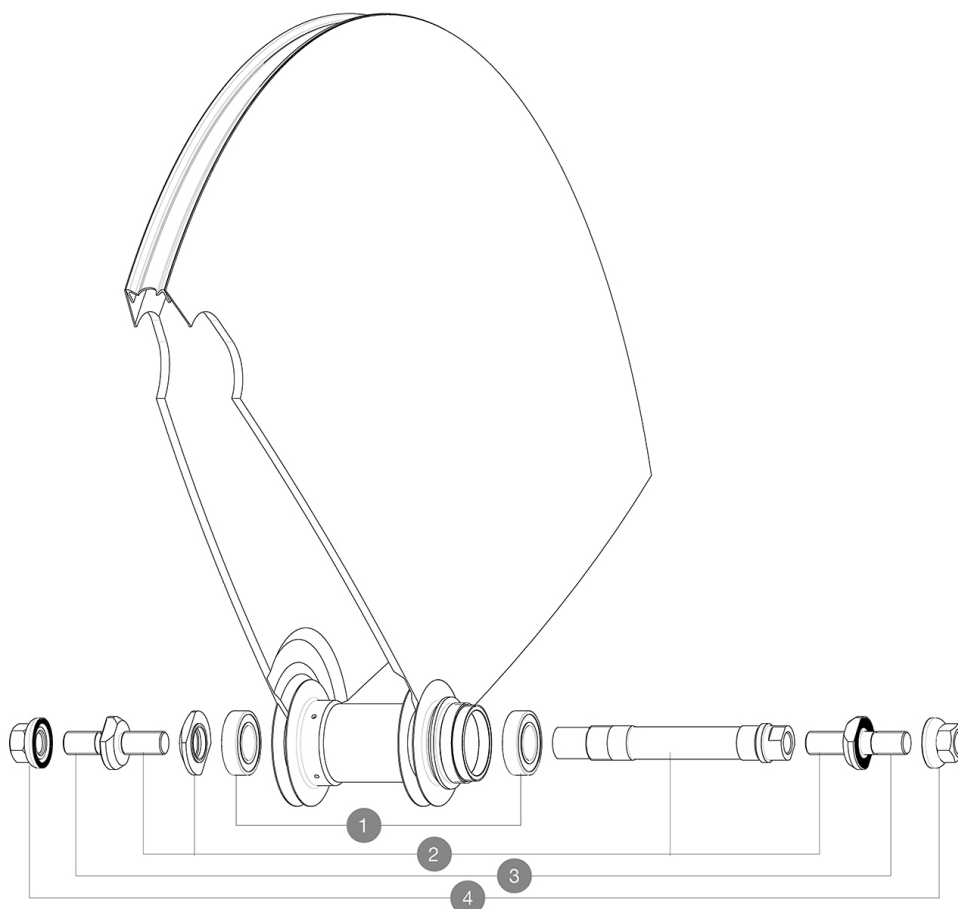

REFERENZEN RÄDER

326664 COMETE TRACK 013 TUBULAR REAR

HUB SHELLS

1	M40129	KIT 2 BEARINGS 6902 15x28x7
2	M40128	REAR COMETE TRACK AXLE + ADJT.NUT + FORK SUPPORTS
3	V2390101	KIT OF 2 END BOLTS AXLE PART FOR COMETE TRACK
4	M40772	NUT/WASHER KIT TRACK R.COMETE

MAVIC *Comete Track***GELIEFERT MIT**

Achsmuttern	
Achsmuttern	
LaufRad-Tasche	
LaufRad-Tasche	
Ventil-Verlängerung	
Ventil-Verlängerung	
Ritzel-Verschlussring	
Ritzel-Verschlussring	
Bedienungsanleitung	
Bedienungsanleitung	

Specifications**FELGEN**

- **Empfohlene Reifenbreite** : 19 bis 28 mm

RADNABE

- **Nabenkörper** : Aluminium
 - **Nabenkörper** : Aluminium
 - **Farbe** : schwarz
 - **Achs-Material (VR und HR)** : Aluminium
- QRM
- **Achs-Material** : Aluminium
- Schraubritzel
QRM
Schraubritzel