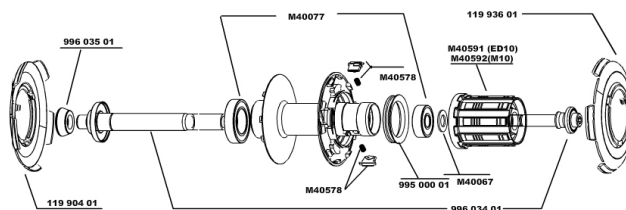

REFERENZEN RÄDER

328367 C CARBONE SLR 013 M10 WTS

328368 C CARBONE SLR 013 ED11 WTS

RIMS

&NBSP;:

12016913 REAR COSMIC CARBONE SLR RIM

SPOKES

99683601 5 SPOKES CARBONE SLR FW SIDE
99683501 5 SPOKES CARBONE SLR FRT+OPW

Specifications**FELGEN**

- **Material** : Mxtral
- **Material** : Mxtral und Carbon (12K)
- **Farbe** : Carbon natur und Exalith (schwarz)
- **Profilhöhe** : 52 mm
- **Felgenstoss** : SUP
- **Felgenbohrungen** : herkömmlich
- **Speichenösen** : einfach
- **Bremsflanken** : Exalith 2
- **Gewichts-Tuning** : ISM
- **Ventilloch-Durchmesser** : 6,5 mm
- **Bereifung** : Drahtreifen
- **ETRTO-Dimension** : 622 x 13c
- **Empfohlene Reifenbreite** : 19 bis 28 mm

SPEICHEN

- **Material** : Carbon (unidirektional)
- **Speichen** : R2R
- **Farbe** : Carbon natur
- **Speichennippel** : Aluminium (VR) und Messing (HR), selbstsichernd
- **Speichenzahl** : je 20 vorne und hinten
- **Einspeichung** : 2fach gekreuzt (VR und HR)

RADNABE

- **Nabenkörper (VR und HR)** : Aluminium
- **Farbe** : schwarz
- **Achs-Material (VR und HR)** : Aluminium QRM+
- **FTS-L (Stahl)**

RADGEWICHTE

Radgewicht 870