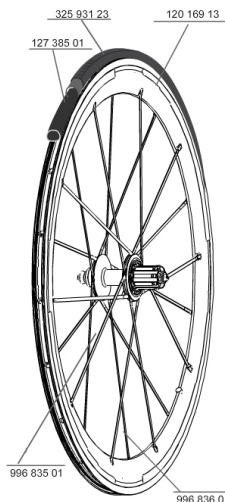

REFERENZEN RÄDER

328367 C CARBONE SLR 013 M10 WTS

328368 C CARBONE SLR 013 ED11 WTS

RIMS

&NBSP;:

12016913 REAR COSMIC CARBONE SLR RIM

SPOKES

99683601 5 SPOKES CARBONE SLR FW SIDE
99683501 5 SPOKES CARBONE SLR FRT+OPW

Specifications**FELGEN**

- **Material** : Mxtral
- **Material** : Mxtral und Carbon (12K)
- **Farbe** : Carbon natur und Exalith (schwarz)
- **Profilhöhe** : 52 mm
- **Felgenstoss** : SUP
- **Felgenbohrungen** : herkömmlich
- **Speichenösen** : einfach
- **Bremsflanken** : Exalith 2
- **Gewichts-Tuning** : ISM
- **Ventilloch-Durchmesser** : 6,5 mm
- **Bereifung** : Drahtreifen
- **ETRTO-Dimension** : 622 x 13c
- **Empfohlene Reifenbreite** : 19 bis 28 mm

SPEICHEN

- **Material** : Carbon (unidirektional)
- **Speichen** : R2R
- **Farbe** : Carbon natur
- **Speichennippel** : Aluminium (VR) und Messing (HR), selbstsichernd
- **Speichenzahl** : je 20 vorne und hinten
- **Einspeichung** : 2fach gekreuzt (VR und HR)

RADNABE

- **Nabenkörper (VR und HR)** : Aluminium
- **Farbe** : schwarz
- **Achs-Material (VR und HR)** : Aluminium QRM+
- **FTS-L (Stahl)**

RADGEWICHTE

Radgewicht 870