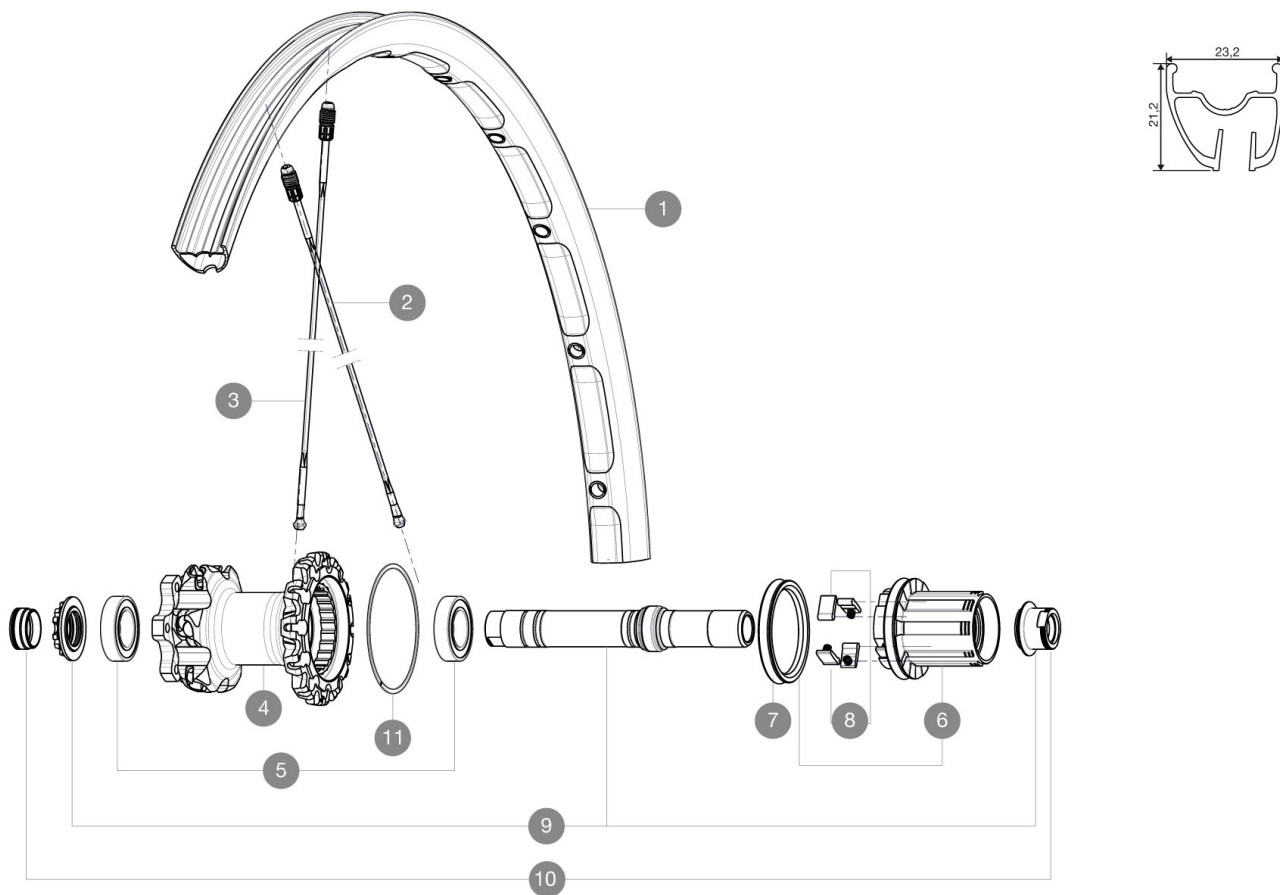

REFERENZEN RÄDER

RIMS

VENTILLOCH Å (MM): 6,5 :

1	V2312113	REAR CROSSMAX ST 27.5" RIM
---	----------	----------------------------

SPOKES

2	V2380201	10 DRIVE SIDE SPOKES CROSSMAX ST 27.5"
3	V2380301	10 OPPOSITE DRIVE SIDE SPOKES CROSSMAX ST 27.5"

HUB SHELLS

4	N/A	NABENKÖRPER
5	M40076	HUB BEARINGS 17x30x7 6903 x 2
6	35126001	ITS-4 FREEWHEEL BODY + SEAL 2013 (WITHOUT PAWLS)
7	99610701	ITS4 SEAL
8	99610601	ITS4 PAWLS KIT
9	30870401	REAR AXLE KIT ITS4 135mm D6T/DCL 2012
11	30871801	ELASTIC RING 56mm diam.

ADAPTERS

10	30872201	FORK REST ITS-4 135mm REAR AXLE > 2012
----	----------	--

MAVIC Crossmax ST

GELIEFERT MIT

Schnellspanner BX601 (HR)	
Schnellspanner BX601 (HR)	
UST-Ventil und Zubehör	
UST-Ventil und Zubehör	
15-mm-Adapter (f1/4r VR)	
15-mm-Adapter (f1/4r VR)	
9,5-mm-Reduzierstück (f1/4r HR)	
9,5-mm-Reduzierstück (f1/4r HR)	
12x142-mm-Adapter (f1/4r HR)	
12x142-mm-Adapter (f1/4r HR)	
Disc-Befestigungsschrauben	
Disc-Befestigungsschrauben	
Speichenmagnet (beim VR)	
Speichenmagnet (beim VR)	
Multifunktions-Einstellschlüssel	
Multifunktions-Einstellschlüssel	
Bedienungsanleitung	
Bedienungsanleitung	