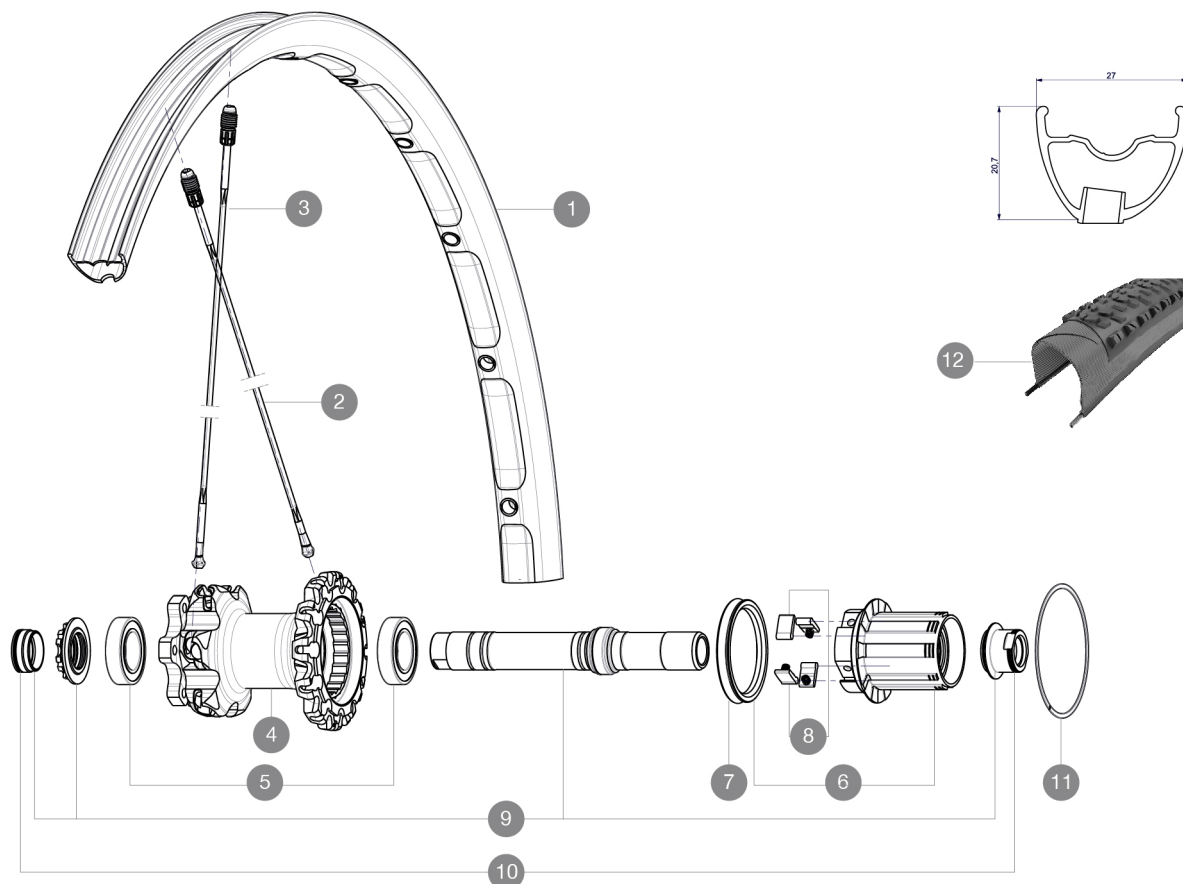

REFERENZEN RÄDER

R59801 XmaxXLPro29RrWTS

R79001 XmaxXLPro29RrXDWTS

RIMS

VENTILLOCH \varnothing (MM): 6,5 :

1	V2311213	KIT REAR RIM CROSSMAX XL 2015 29"
---	----------	-----------------------------------

SPOKES

ADAPTERS

10	30872201	FORK REST ITS-4 135mm REAR AXLE > 2012
----	----------	--

MAVIC *Crossmax XL Pro WTS 29***GELIEFERT MIT**

HR-Schnellspanner BX601 (V24 504 01)	
1 Flasche Mavic Sealant (355 466 01)	
UST-Ventil und Zubehör	
15-mm-Adapter (fÄ¼r VR)	
9,5-mm-ReduzierstÄ¼cke (fÄ¼r HR) (308 731 01 fÄ¼r ITS4 und TS-2, B49 894 01 fÄ¼r ID360)	
12x142-mm-Adapter (fÄ¼r HR)	
Multifunktions-EinstellschlÄ¼ssel (325 423 01)	
Bedienungsanleitung	

Specifications**FELGEN**

- **Material** : Mxtral
- **Felgenbohrungen** : Fore
- **Gewichts-Tuning** : ISM
- **Bereifung** : UST Tubeless oder Drahtreifen
- **Innenbreite** : 23 mm
- **ETRTO-GrÄ¼sse 26"** : 559x23c
- **ETRTO-GrÄ¼sse 27.5"** : 584x23c
- **ETRTO-GrÄ¼sse 29"** : 622x23c
- **Empfohlene Reifenbreite** : 37 bis 76 mm (1.50 bis 3.00")

SPEICHEN

- **Material** : Zicral
- **Speichen** : gerade, mit Aero-Profil
- **Speichennippel** : Fore (Aluminium), in die Speichen integriert
- **Speichenzahl** : je 24 vorne und hinten
- **Einspeichung** : 2fach gekreuzt (VR), Isopulse (HR)