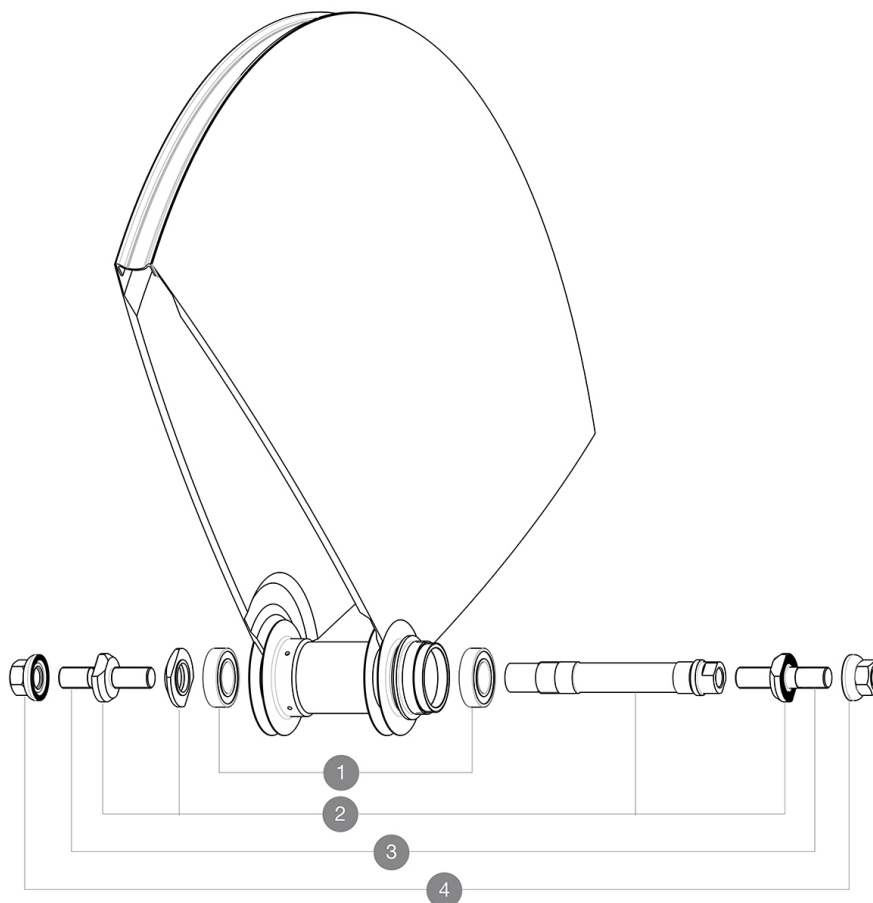

Um eine längere Lebensdauer der Laufräder zu erreichen, empfiehlt Mavic als Obergrenze für das Gesamtgewicht von Fahrer, Ausrüstung und Fahrrad 120 kg
Empfohlene Reifenbreite: 21 bis 28 mm
Mindest-Ritzelbreite: 7,5 mm

REFERENZEN RÄDER

R98061 Comete Track Rio Rr

HUB SHELLS

1	M40129	KIT 2 BEARINGS 6902 15x28x7
2	M40128	REAR COMETE TRACK AXLE + ADJT.NUT + FORK SUPPORTS
3	V2390101	KIT OF 2 END BOLTS AXLE PART FOR COMETE TRACK
4	M40772	NUT/WASHER KIT TRACK R.COMETE

MAVIC *Comete Track R10***GELIEFERT MIT**

Achsmuttern (M40124) 1	
Ventil-Verlängerung (118 952 01) 1	
Laufrad-Tasche (V24 801 01) 1	
Ritzel-Verschlussring (323 971 01) 1	
Bedienungsanleitung	

Specifications**FELGEN**

- **Bereifung** : Schlauchreifen

RADNABE

- **Nabenkörper** : Aluminium
 - **Achs-Material (VR und HR)** : Aluminium
- Gedichtete Industrielager
Schraubritzel

VERSIONS

- **Farbe** : Schwarz

RADGEWICHTE

Radgewicht