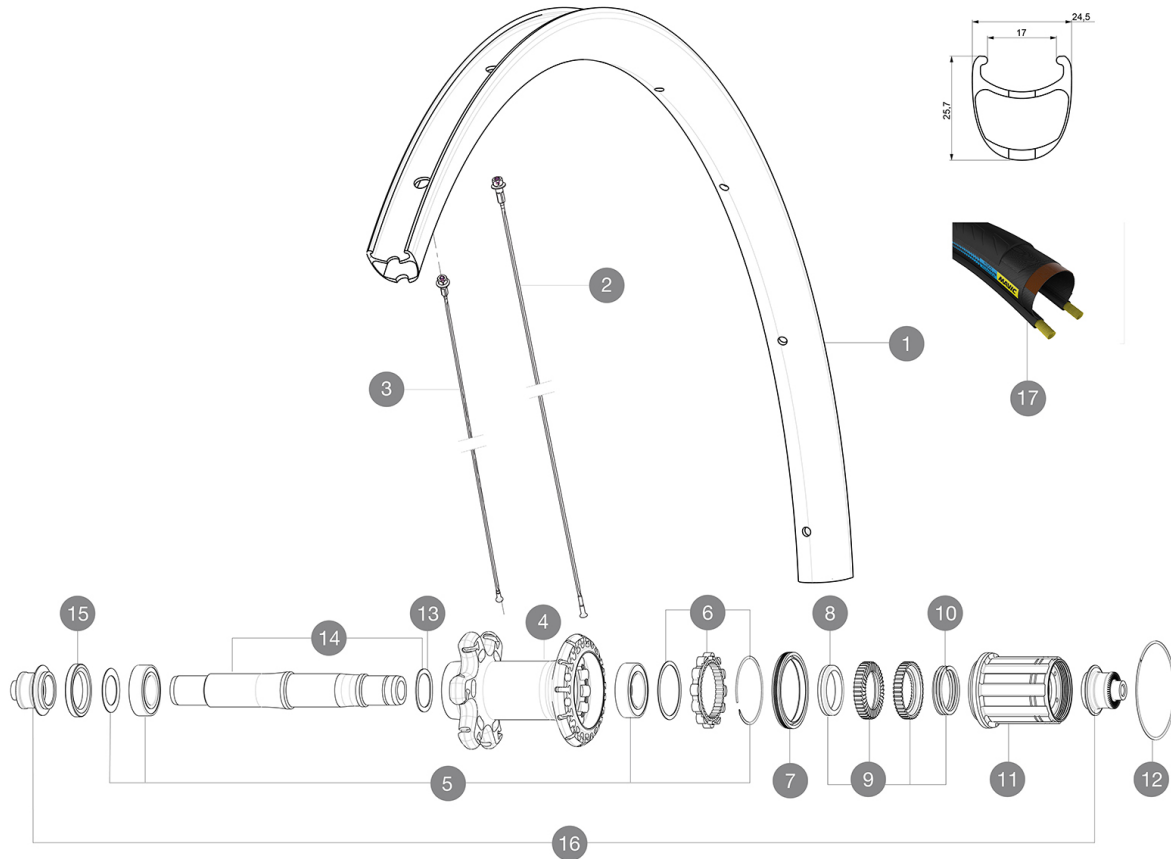

MAVIC Ksyrium Pro Carbon SL C HR

ASTM-KATEGORIE 1: fÄ¼r den Einsatz auf asphaltierten Strassen und Wegen
Um eine längere Lebensdauer der Laufräder zu erreichen, empfiehlt Mavic als Obergrenze fÄ¼r das Gesamtgewicht von Fahrer, Ausrüstung und Fahrrad 120 kg
Empfohlene Reifenbreite: 25 bis 32 mm
Max. Reifendruck: 25 mm - 7,7 bar / 110 PSI

REFERENZEN RÄDER

R98701 KsyProCarbSLC HR Rr SV

RIMS

VENTILLOCH Ä (MM): 6,5 :

1	V2409513	KIT RR RIM KSYRIUM PRO CARBON SL Clinch HR - while stock las
1	V2737513	KIT REAR RIM KSYRIUM PRO CARBON SL UST
	V3720101	25mm UST Tape for 19 to 22mm Road Rims
	V2690101	KIT CARBON RIM TAPE 21x622mm (SPECIAL RIM TAPE)

COMPATIBILITY

Freilauf: Shimano/Sram oder Campagnolo (mit optionalem Freilaufkörper umrüstbar für XD-R)	
VR-Achse: nur für Schnellspanner	
HR-Achse: nur für Schnellspanner	

Specifications

FELGEN

- Material : 3K-Carbon
- Profilhöhe : 25 mm
- Felgenbohrungen : herkömmlich
- Bremsflanken : Carbon mit iTgMAX-Technologie
- Bremsflanken : Carbon
- Ventilloch-Durchmesser : 6,5 mm
- Bereifung : Drahtreifen
- Innenbreite : 17 mm
- ETRTO-Größe : 622x17c

SPEICHEN

- Material : Stahl
- Speichen : gerade, mit Aero-Profil, doppel-dickend
- Speichennippel : Aluminium, selbstsichernd
- Speichenzahl : vorne 18, hinten 24
- Einspeichung : radial (VR), Isopulse (HR)