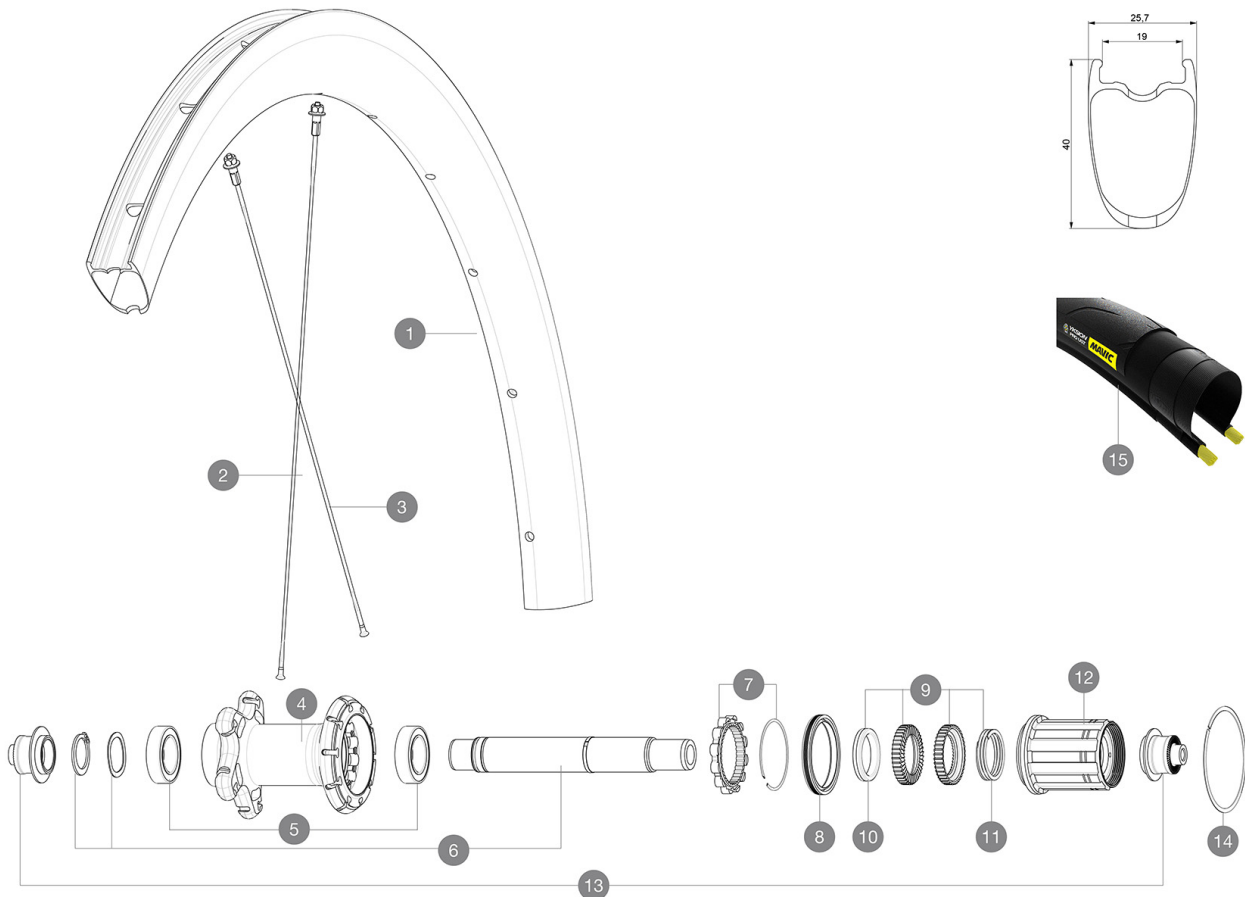

MAVIC Cosmic Pro Carbon SL UST

ASTM-KATEGORIE 1: fÄ¼r den Einsatz auf asphaltierten Strassen und Wegen

Um eine lÄngere Lebensdauer der LaufrÄder zu erzielen, empfiehlt Mavic als Obergrenze fÄ¼r das

Gesamtgewicht von Fahrer, AusrÄstung und Fahrrad 120 kg

Empfohlene Reifenbreite: 25 bis 32 mm

Max. Reifenluftdruck: siehe Angaben auf Laufrad und Reifen. Wenn diese abweichen, gilt stets der niedrigere Wert!

Max. Reifendruck: Tubeless 25 mm - 6,0 bar / 87 PSI; Tubeless 28 mm - 5,0 bar / 70 PSI; mit Schlauch 25/28 mm - 7,7 bar / 110 PSI

REFERENZEN RÄDER

R30151 CosmicProCarb SL UST19 Rr

RIMS

&NBSP::

1	V4092713	Kit Rear rim Cosmic SL 40 RB
1	V2736413	KIT REAR RIM COSMIC PRO CARBON SL UST 19 - while stock last
	V3720101	25mm UST Tape for 19 to 22mm Road Rims

SPOKES

2	V3665301	KIT 1 FRT 271 + 1 NDS 278 COSMIC PRO CARBON SL UST 19 STAMPE
2	V3663001	KIT 12 FRT/NDS COSMIC PRO CARB SL UST/UST Disc C/C Disc/T Di
3	V3662801	KIT 12 DS COSMIC PRO CARB SL T/UST/UST Disc/C/C Disc BUTTED

HUB SHELLS

4	N/A	NABENKÖRPER
5	V2560401	KIT ID360 2 BEARINGS 17x28x7 + CIRCLIP + WAVED WASHER (QRM A
6	V2252801	KIT ID360 UB REAR WHEEL AXLE WITH CIRCLIP/WAVE WASHER
7	V2252701	KIT ID360 INSERT SHAPED EAR LOBE > 2017
8	V2251601	ID360 SEAL + GREASE
9	V2251701	ID360 2 RATCHETS + SPRING + GREASE
10	V2500501	Kit 3 ID360 pad for noise reduction
11	V2251801	KIT 3 ID360 ROAD SPRINGS
12	V3430101	HG11 Freewheel Body ID360
14	V2252201	KIT 2 REAR HUB RETENTION RINGS 48mm

TYRES

15 39938825 Yksion Pro UST 700x25

ADAPTERS

13 V2253101 KIT REAR AXLE ADAPTOR QUICK RELEASE ID360