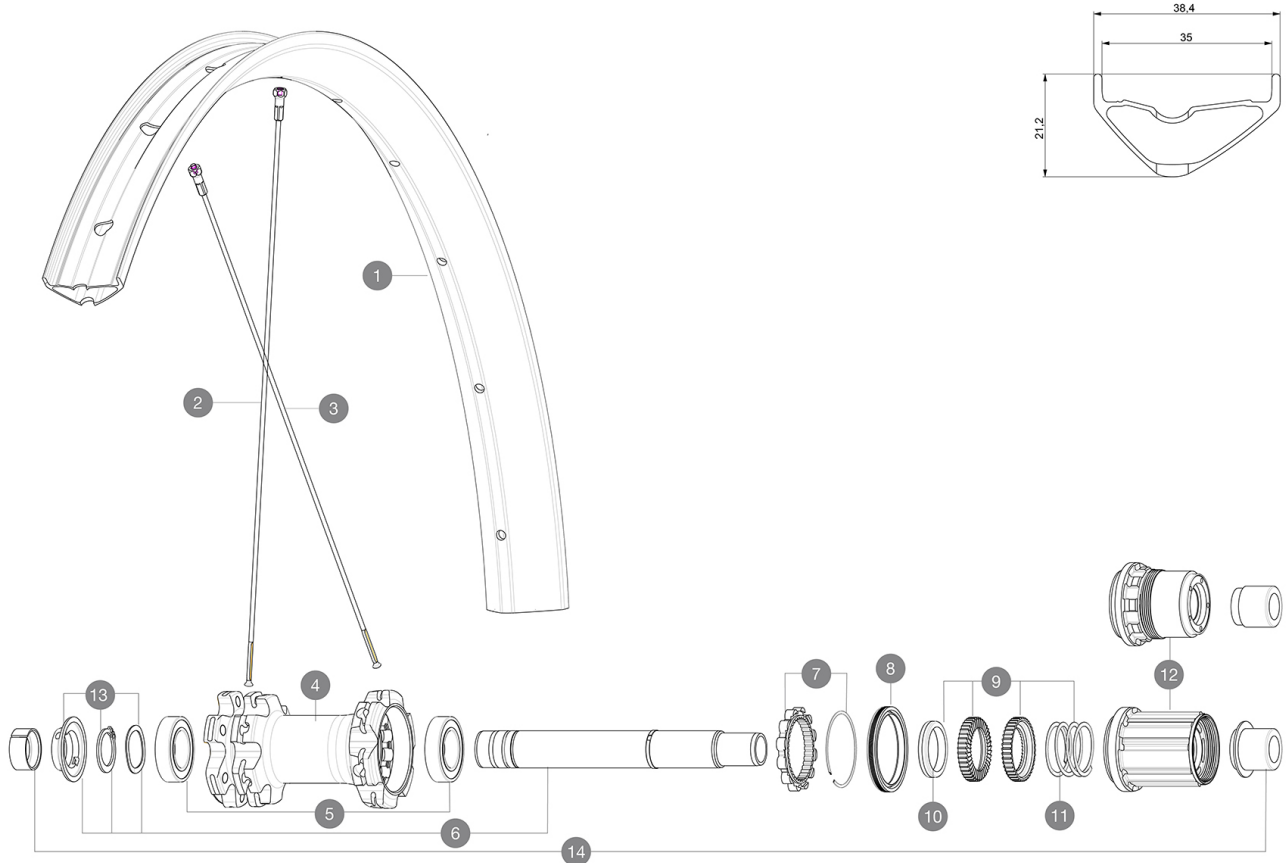

ASTM-KATEGORIE 3: fÄ¼r den Einsatz im GelÄ¼nde ("Cross-country" / "Trail") mit SprÄ¼ngen bis zu einer HÄ¼he von 61 cm
Um eine lÄ¼ngere Lebensdauer der LaufrÄ¼der zu erzielen, empfiehlt Mavic als Obergrenze fÄ¼r das Gesamtgewicht von Fahrer, AusrÄ¼stung und Fahrrad 120 kg
Empfohlene Reifenbreite: 65 bis 81 mm (2.50" bis 3.20")

REFERENZEN RÄ¼DER

R26091	XA 35 27,5 Rr Boost XD	R26081	XA 35 27,5 Rr Boost
--------	------------------------	--------	---------------------

RIMS

 :

1	V3762215 V3710101	KIT FRT/REAR RIM XA 35 27,5" 40mm UST Tape For 35mm Wide Rims
---	----------------------	--

SPOKES

2	36690101	"12 SPOKES FRONT/OPP DRIVE SIDE CROSSONE 650b/27,5"" 278mm"
3	36690201	"12 SPOKES DRIVE SIDE CROSSRONE 650b/27,5"" 276mm"

HUB SHELLS

4	N/A	NABENKÖRPER
5	M40076	HUB BEARINGS 17x30x7 6903 x 2
6	V2372201	KIT ID360 148 D6T AXLE WITH CLIP
7	V2252701	KIT ID360 INSERT SHAPED EAR LOBE > 2017
8	V2251601	ID360 SEAL + GREASE
9	V2375201	KIT ID360 24 TEETH 2 RATCHET + MTB SPRING + PAD (specific)
10	V2375401	KIT ID360 MTB 24T 3 NOISE REDUCING PADS
11	V2372901	KIT 3 ID360 MTB SPRINGS
12	V3790101	HG9 Steel MTB Freewheel Body ID360
12	V3740101	XD MTB Freewheel Body ID360
13	V2373001	KIT ADJUST. SYSTEM QRM AUTO ID360 for 17x30x7 bearing

SPEICHEN

- **Material** : Stahl
- **Material** : Stahl
- **Speichen** : gerade, rund
- **Speichen** : gerade, rund
- **Speichenzahl** : je 24 vorne und hinten
- **Speichenzahl** : je 24 vorne und hinten
- **Einspeichung** : 2fach gekreuzt (VR und HR)
- **Einspeichung** : 2fach gekreuzt (VR und HR)