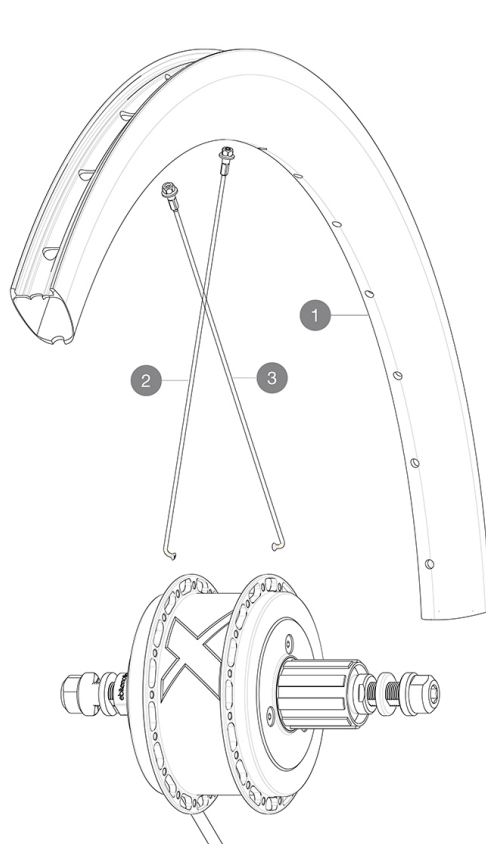

**REFERENZEN RÄDER**

Max. Reifenluftdruck: siehe Angaben auf Laufrad und Reifen. Wenn diese abweichen, gilt stets der niedrigere Wert!

**RIMS**

&NBSP;:

<b>1</b>	V4093713	Kit Rear rim Cosmic SL 45 Disc EBM/ CPC UST Disc EBM
<b>1</b>	V2738813	KIT REAR RIM COSMIC PRO CARBON UST DISC EBM 32 holes - white
	V2620101	UST RIM TAPE 25mm (for 21-24mm wide rim)

**SPOKES**

<b>2</b>	V3668001	KIT 16 NON DRIVE SIDE J-bent Spoke 230mm COSMIC PRO CARBON U
<b>3</b>	V3667901	KIT 16 DRIVE SIDE J-bent Spoke 228mm COSMIC PRO CARBON UST D

## *Specifications*

RADGEWICHTE