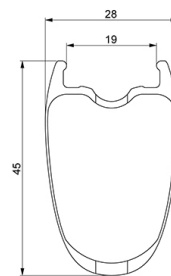

**REFERENZEN RÄDER**

Max. Reifenluftdruck: siehe Angaben auf Laufrad und Reifen. Wenn diese abweichen, gilt stets der niedrigere Wert!

**RIMS**

&NBSP;:

<b>1</b>	V4093713	Kit Rear rim Cosmic SL 45 Disc EBM/ CPC UST Disc EBM
<b>1</b>	V2738813	KIT REAR RIM COSMIC PRO CARBON UST DISC EBM 32 holes - white
	V2620101	UST RIM TAPE 25mm (for 21-24mm wide rim)

**SPOKES**

<b>2</b>	V3668001	KIT 16 NON DRIVE SIDE J-bent Spoke 230mm COSMIC PRO CARBON U
<b>3</b>	V3667901	KIT 16 DRIVE SIDE J-bent Spoke 228mm COSMIC PRO CARBON UST D

## *Specifications*

RADGEWICHTE