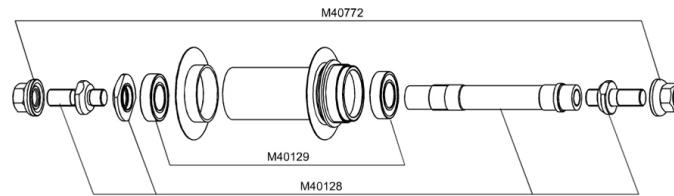

## RÉFÉRENCES ROUES

111548 COMETE TRACK TUBULAR FRT

### MOYEURS

|          |   |
|----------|---|
| M40772   | KIT ECROU/RONDELLE POUR ROUE ARRIERE COMETE PISTE |
| M40129   | KIT 2 BEARINGS 6902 15x28x7                       |
| 11188701 | COMETE FRONT AXLE TRACK                           |