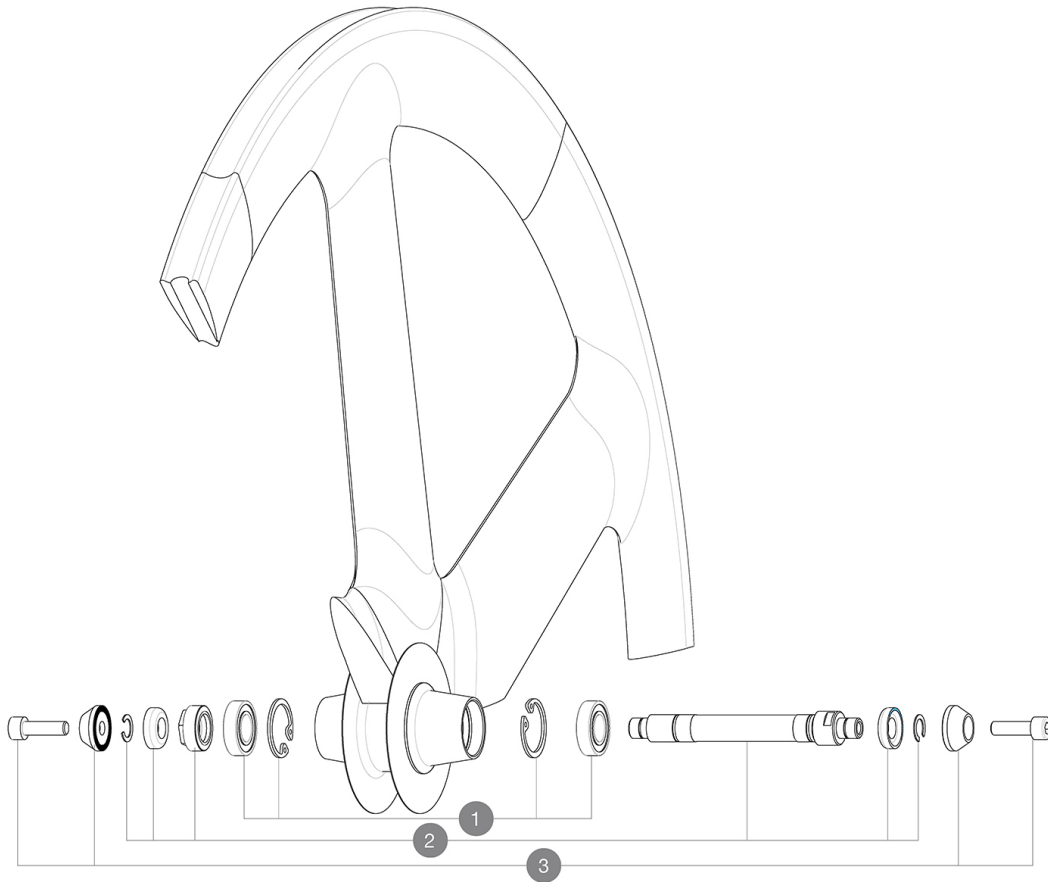

RÉFÉRENCES ROUES

111554 IO TRACK TUBULAR FRT

**MOYEUR**

| | | |
|----------|--------|--|
| 1 | M40131 | KIT BEARINGS FRONT 12x24x6 6901 (iO track) |
| 2 | M40130 | AXE AVANT IO PISTE + ECROU DE REGLAGE |
| 3 | M40124 | JEU DE VIS M6 + APPUI FOURCHE ROUE PISTE |

LIVRE AVEC

| | |
|-----------------------|--|
| Âcrous de serrage | |
| Âcrous de serrage | |
| Housse | |
| Housse | |
| Prolongateur de valve | |
| Prolongateur de valve | |
| Guide utilisateur | |
| Guide utilisateur | |

Spécifications**JANTES**

- Dimensions de pneus recommandées : 19
Â 28Â mm

MOYEURS

- Corps : aluminium
- Corps : aluminium
- Couleur : noir
- Matériau de l'axe : aluminium
QRM
- Matériau de l'axe : aluminium
QRM

POIDS ROUES