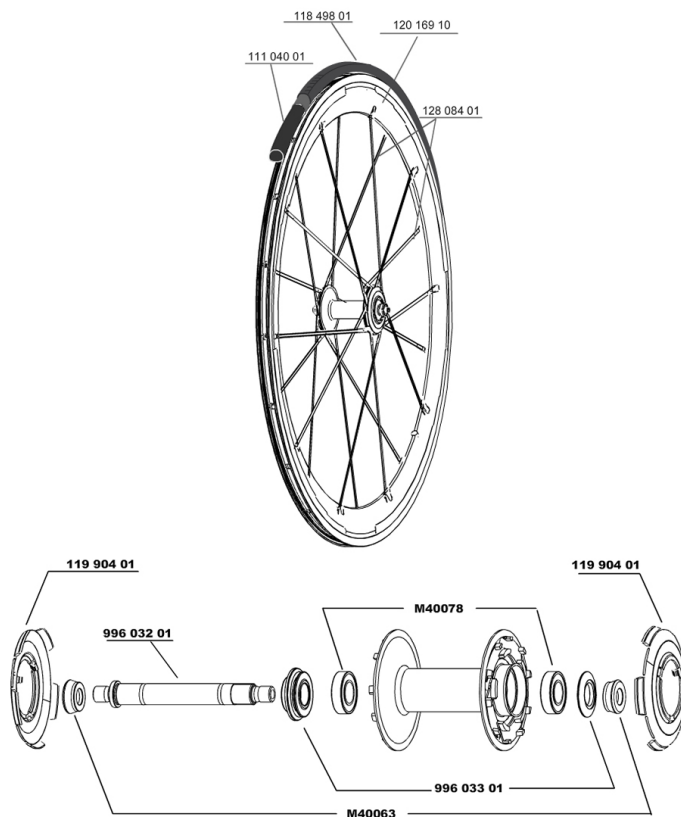

RÉFÉRENCES ROUES

111672 COSMIC CARBONE SLR011FRT WTS

JANTES

&NBSP;:

12016910 JANTE AVANT COSMIC CARBONE SLR

RAYONS

12808401 5 COSMIC CARBONE SLR FRT/OPP.DRV SPOKES + 2 CAPS

MOYEURS

M40078 ROULEMENTS MOYEU AVT 6901
11990401 CAPOT DE MOYEU COS.CARB.SLR AVANT ET ORL
99603201 AXE AVT COS.CARBONE ULTIMATE
M40063 KIT APPUIS FOURCHE ROUTE
99603301 ECRou REGL.+ENJ.COS.CARB.ULTIMATE

ENTRETIEN

11104001 Chambres à air 48mm

PNEUMATIQUES

11849801 Yksion Griplink 23

MAVIC *Cosmic Carbone SLR*

Spécifications

POIDS ROUES

Poids roue