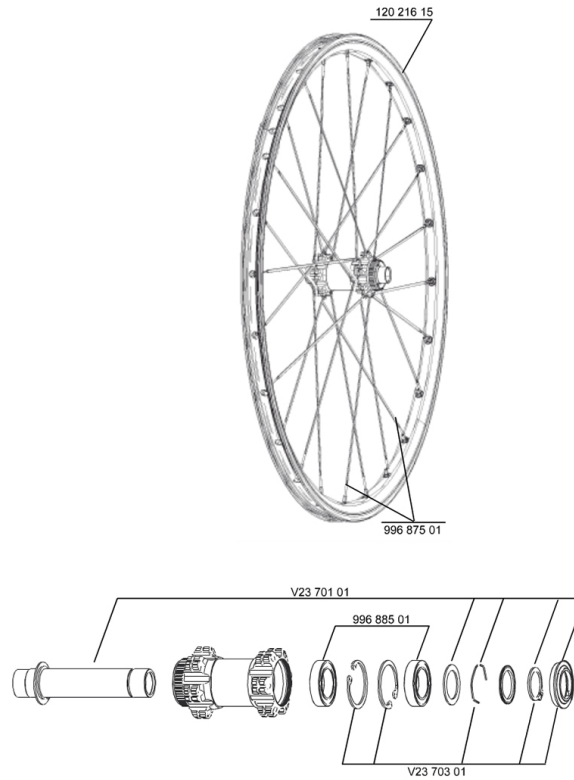

MAVIC Crossride Disc 15mm

1
2011
FRONT

RÉFÉRENCES ROUES

111850 CROSSRIDE D011 15MMDCL+AD
FRT

111853 CROSSRIDE D011 15MMDCL+AD PR

JANTES

&NBSP;:

12021615 JANTE CROSSRIDE DISC 11 AVANT/ARRIERE

MOYEUX

99688501 KIT ROULEMENT MOYEU 9/15 D6T
V2370101 KIT FRONT AXLE 15MM CROSSONE/-RIDE/-ROC - while stock last
V2370301 FRONT AUTO ADJUST.PLAY KIT 15MM AXLE

MAVIC *Crossride Disc 15mm***Spécifications**

POIDS ROUES

Poids roue