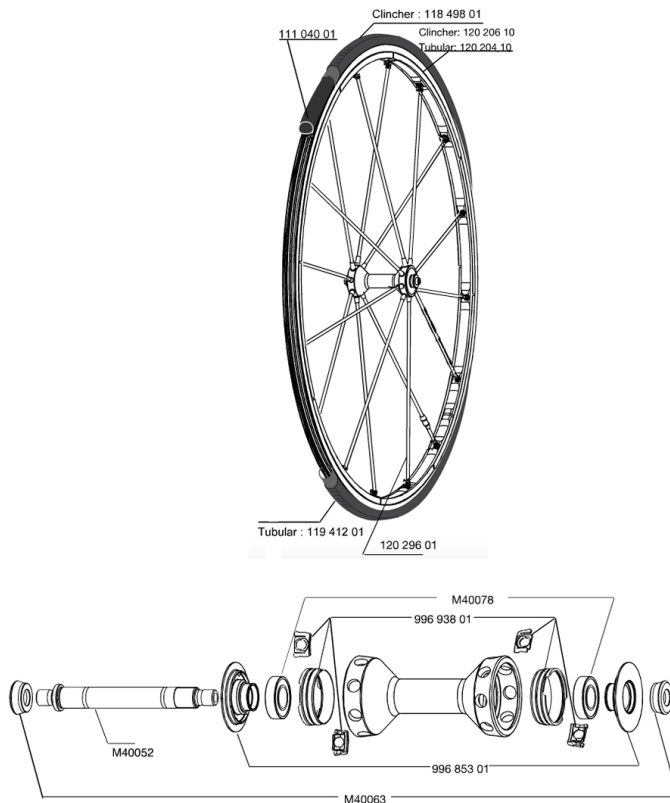

## RÉFÉRENCES ROUES

120057	R-SYS SLR FRT WTS	120060	R-SYS SLR ED11 PR WTS
120058	R-SYS SLR TUBULAR FRT WTS	120061	R-SYS SLR TUBULAR M10 PR WTS
120059	R-SYS SLR M10 PR WTS	120062	R-SYS SLR TUBULAR ED11PR WTS

### JANTES

&nbsp;:

12020610	JANTE AVANT R-SYS SLR PNEU
12020410	JANTE AVANT R-SYS SLR BOYAU

### RAYONS

99693801	2 BAGUES TRACOMP ARGENT + CLIPS
12029601	9 RAYONS AVTS NOIRS R-SYS SLR PNEU 285mm