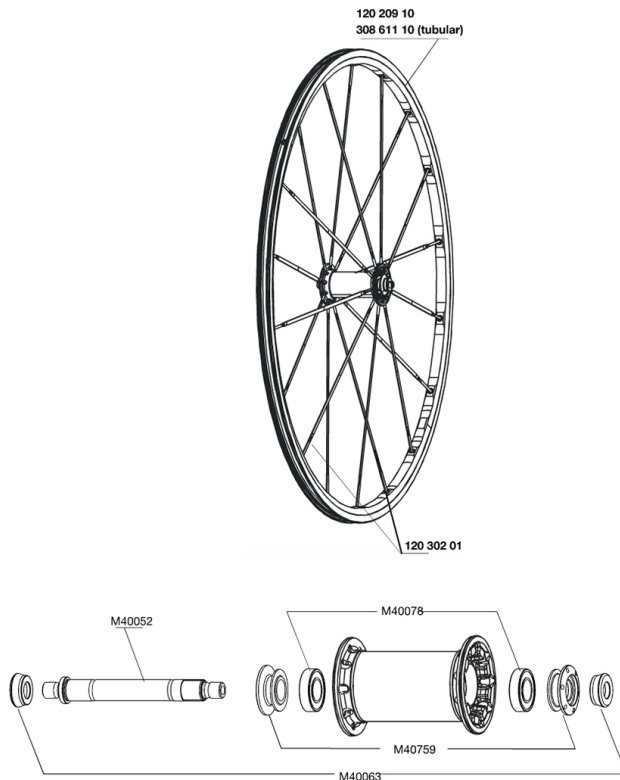

RÉFÉRENCES ROUES

112018	KSYRIUM SR FRT	307562	KSYRIUM SR TUBULAR FRT
112021	KSYRIUM SR M10 PR	307565	KSYRIUM SR TUBULAR/M10 PR
112022	KSYRIUM SR ED11 PR	307566	KSYRIUM SR TUBULAR/ED11 PR

JANTES

&NBSP;:

12020910	JANTE AVANT KSYRIUM SR
30861110	FRONT KSYRIUM SR TUBULAR RIM

RAYONS

12030201	12 RAYONS AVTS NOIRS KSYRIUM SLR/SR/SL 11 285mm
----------	---

MOYEUX

M40052	KIT AXE MOY AVT ROUTE sauf HELIUM/KSYRIUM
M40078	ROULEMENTS MOYEU AVT 6901
M40063	KIT APPUIS FOURCHE ROUTE

MAVIC *Ksyrium SR*

Spécifications
POIDS ROUES