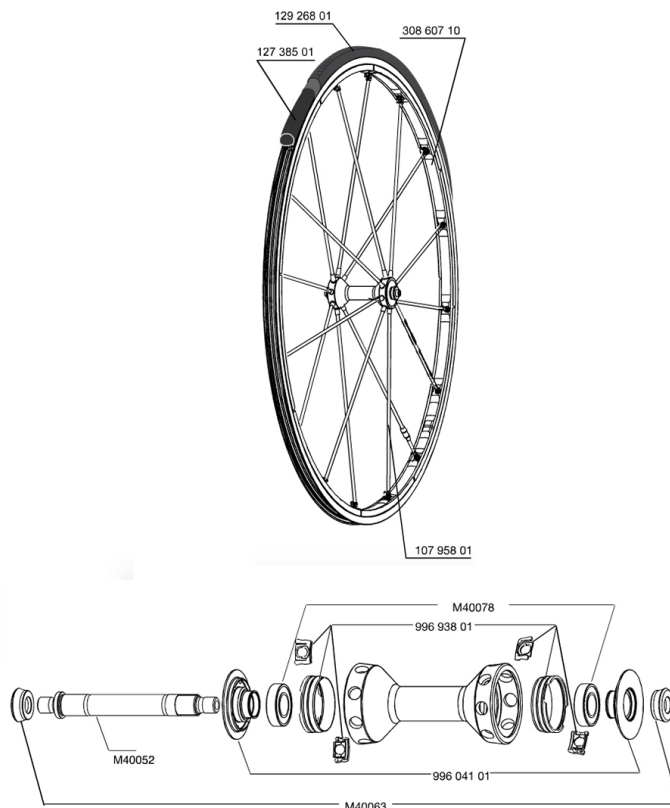

RÉFÉRENCES ROUES

127959 R-SYS 012 FRT WTS

127963 R-SYS 012 ED11 PR WTS

127962 R-SYS 012 M10 PR WTS

JANTES

 :

30860710 FRONT RIM R-SYS 12

RAYONS

10795801 9 RAYONS CARBONE AVTS R-SYS & SL ARGENT 285mm

99693801 2 BAGUES TRACOMP ARGENT + CLIPS

MOYEUX

M40063 KIT APPUIS FOURCHE ROUTE

M40052 KIT AXE MOY AVT ROUTE sauf HELIUM/KSYRIUM

99604101 ECROU REGL.+ENJOLIVEUR R-SYS

M40078 ROULEMENTS MOYEU AVT 6901

ENTRETIEN

12738501 Road Innertube Presta 48mm

PNEUMATIQUES

12926801 Yksion Griplink white 23

Spécifications
POIDS ROUES