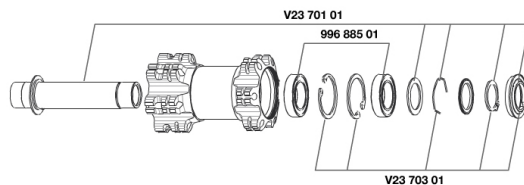

RÉFÉRENCES ROUES

325520 CROSSRIDE D013 15mm FRT

JANTES

&NBSP;:

35124015 "FRONT/REAR CROSSRIDE DISC 26"" 2013 9/9mm RIM"

RAYONS

99687501 12 RAYONS CROSSRIDE DISC 09 263mm

MOYEURS

V2371101 KIT FRONT QRM AXLE 100mm/BOOST 110mm

99688501 KIT ROULEMENT MOYEU 9/15 D6T

V2370301 FRONT AUTO ADJUST.PLAY KIT 15MM AXLE