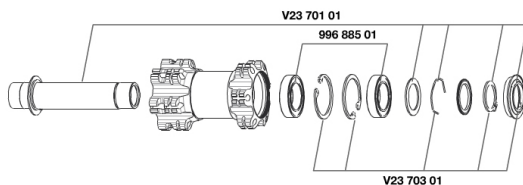

### JANTES

&NBSP;:

35123915 "FRONT/REAR CROSSRIDE DISC 29"" RIM"

### JANTES

- **Matériau** : aluminium 6106
  - **Couleur** : noir anodisé
  - **Raccord** : goupi
  - **Perçage** : traditionnel
  - **Âilletage** : Technologie H2
- Profil spécifique pour frein à disque
- **Diamètre du trou de valve** : 8,5 mm avec réducteur éjectable
  - **Pneumatique** : tubetype
  - **Largeur interne** : 19 mm
  - **Dimension ETRTO** : 622 x 19C
  - **Dimensions de pneus recommandés** : 1,5 à 2,3

### POIDS ROUES

Poids roue 945